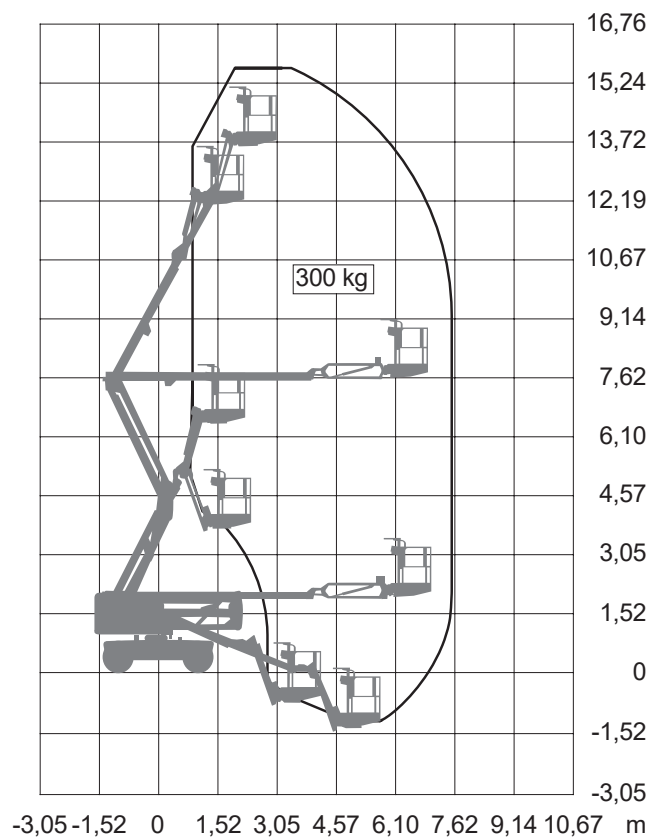

Mobi-G157-009

-3,05 -1,52 0 1,52 3,05 4,57 6,10 7,62 9,14 10,67 m

Technische Daten

(Alle Angaben ohne Gewähr)

Skyjack SJ45 AJHE+

Selbstfahrende Gelenkteleskop-Arbeitsbühne mit Korbarm

Arbeitshöhe.....	15,72 m
Standhöhe.....	13,72 m
Max. seitliche Reichweite.....	6,93 m
Tragkraft.....	300 kg
	(Reichweitenabhängig)
Korbarm (Drehwinkel).....	145°
Arbeitskorb (drehbar).....	170°

Fahrzeuglänge.....	6,00 m
Fahrzeugbreite.....	2,29 m
Durchfahrtshöhe.....	2,37 m
Schwenkbereich.....	355°
Größe Arbeitskorb.....	1,83x0,76 m
Gesamtgewicht.....	5.685 kg
Antrieb.....	Batterie
	eingebautes 230-Volt Ladegerät

Besonderheiten

230-Volt Stromanschluss im Korb | Mit Korbarm | Oberer Knickpunkt: **7,45 m** | Steigfähigkeit: **45 %** | Vollgummi Bereifung (nicht markierend abriebfrei) | Allradantrieb |