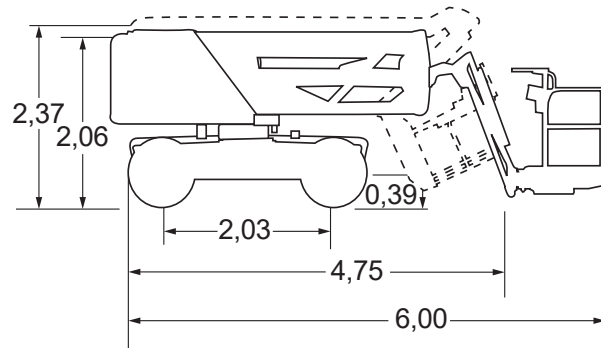

Mobi-G157-009

-3,05 -1,52 0 1,52 3,05 4,57 6,10 7,62 9,14 10,67 m

Technische Daten

(Alle Angaben ohne Gewähr)

Skyjack SJ45 AJHE+

Selbstfahrende Gelenkteleskop-Arbeitsbühne mit Korbarm

Arbeitshöhe.....	15,72 m
Standhöhe.....	13,72 m
Max. seitliche Reichweite.....	6,93 m
Tragkraft.....	300 kg
	(Reichweitenabhängig)
Korbarm (Drehwinkel).....	145°
Arbeitskorb (drehbar).....	170°

Fahrzeuglänge.....	6,00 m
Fahrzeugbreite.....	2,29 m
Durchfahrtshöhe.....	2,37 m
Schwenkbereich.....	355°
Größe Arbeitskorb.....	1,83x0,76 m
Gesamtgewicht.....	5.685 kg
Antrieb.....	Batterie
	eingebautes 230-Volt Ladegerät

Besonderheiten

230-Volt Stromanschluss im Korb | Mit Korbarm | Oberer Knickpunkt: **7,45 m** | Steigfähigkeit: **45 %** | Vollgummi Bereifung (nicht markierend abriebfrei) | Allradantrieb |