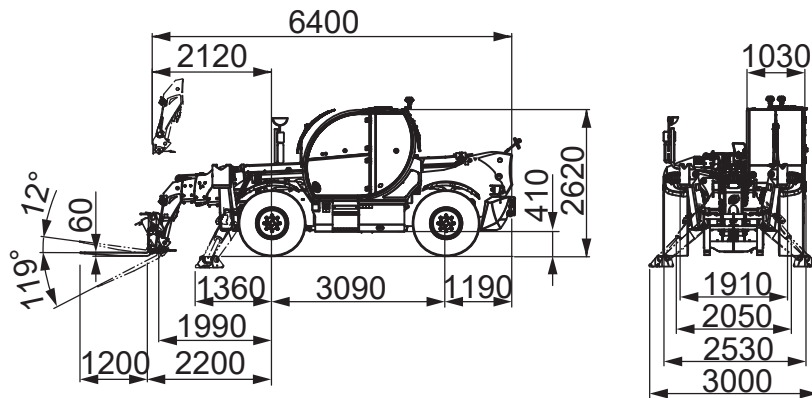

18,80 m

### Mobi-TS190-001

248 - Teleskopstapler

### Technische Daten

(Alle Angaben ohne Gewähr)

Magni TH 4,5.19

Hubhöhe ..... 18,80 m  
 Max. Reichweite ..... 14,20 m  
 Max. Traglast ..... 4.500 kg  
 (Reichweitenabhängig)

Fahrzeuglänge ..... 6,40 m  
 Fahrzeugbreite ..... 2,53 m  
 Durchfahrtshöhe ..... 2,62 m  
 Gesamtgewicht ..... 12.700 kg  
 Antrieb ..... Diesel

18,80 m

249 - Teleskopstapler