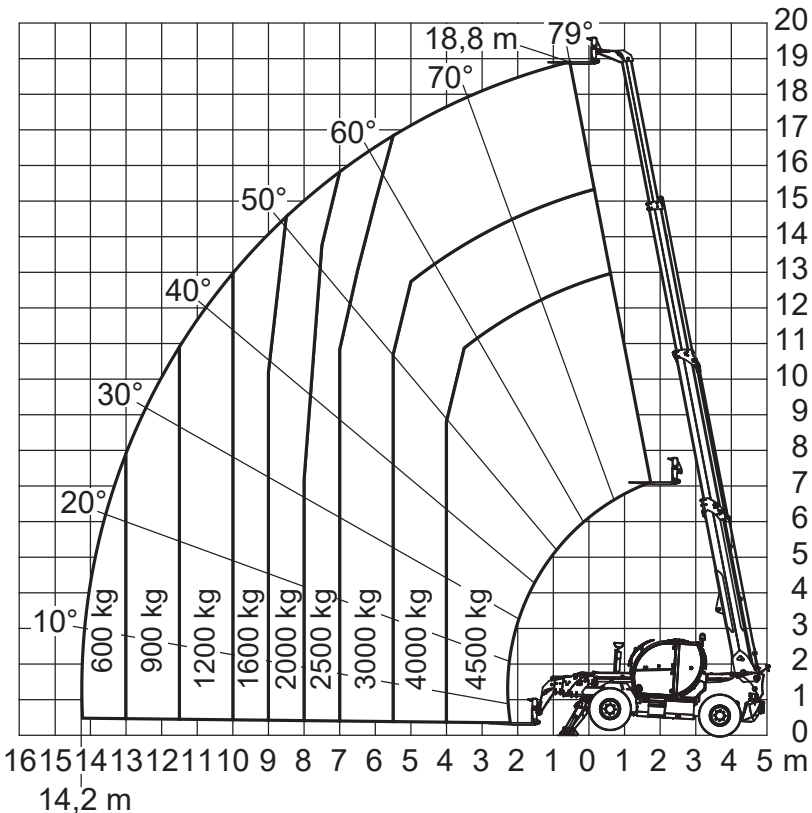

18,80 m

### Mobi-TS190-001

248 - Teleskopstapler

### Technische Daten

(Alle Angaben ohne Gewähr)

Magni TH 4,5.19

Hubhöhe ..... 18,80 m  
 Max. Reichweite ..... 14,20 m  
 Max. Traglast ..... 4.500 kg  
 (Reichweitenabhängig)

Fahrzeuglänge ..... 6,40 m  
 Fahrzeugbreite ..... 2,53 m  
 Durchfahrtshöhe ..... 2,62 m  
 Gesamtgewicht ..... 12.700 kg  
 Antrieb ..... Diesel

18,80 m

249 - Teleskopstapler