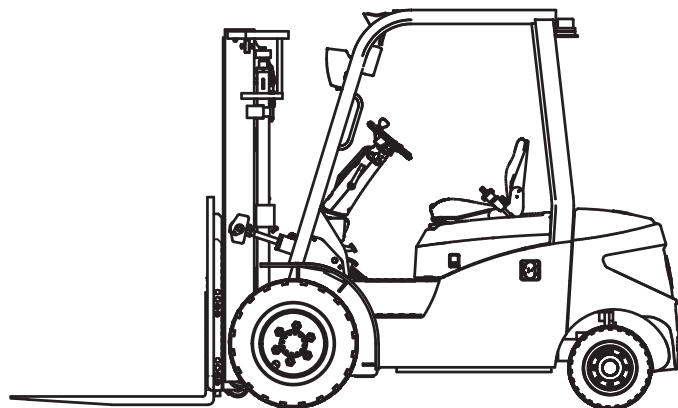

6,00 m

Mobi-FS3060-002

224 - Frontstapler

Technische Daten

(Alle Angaben ohne Gewähr)

EP EFL 303

Max. Hubhöhe6,00 m
 Max. Freihub2,24 m
 Max. Traglast.....3.000 kg
 Gabelzinken..... 1070 x 122 x 40 mm

Fahrzeuglänge3,61 m
 Fahrzeugbreite1,21 m
 Durchfahrtshöhe2,18 m
 Gesamtgewicht4.280 kg
 Antrieb..... Elektro

Besonderheiten

Allradantrieb | Steigfähigkeit: **26%** | Vollgefederter Vinylsitz |
 Halbkabine ohne Türenabine | Ausgezeichneter Drehradius |

6,00 m

225 - Frontstapler