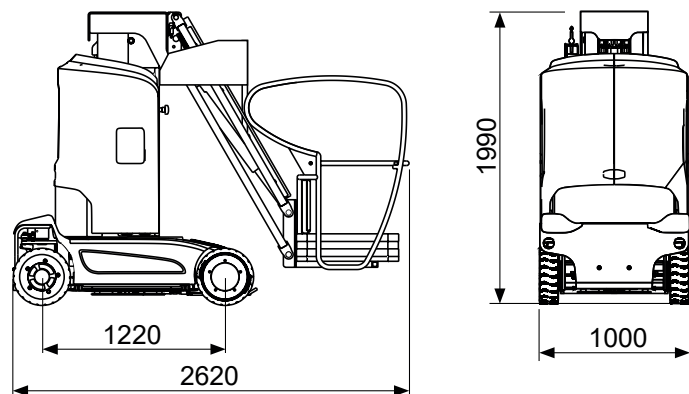

Mobi-T112-001

Technische Daten

(Alle Angaben ohne Gewähr)

Magni MJP 11.5AC

Selbstfahrende Mast-Arbeitsbühne

Arbeitshöhe.....	11,20 m
Standhöhe.....	9,20 m
Max. seitliche Reichweite.....	3,00 m
Tragkraft.....	200 kg

(Reichweitenabhängig)

Korbarm (Drehwinkel).....	-
Arbeitskorb (drehbar).....	-

Fahrzeuglänge.....	2,62 m
Fahrzeugbreite.....	1,00 m
Durchfahrtshöhe.....	1,99 m
Schwenkbereich.....	345°
Größe Arbeitskorb.....	0,62x0,87 m
Gesamtgewicht.....	2.950 kg
Antrieb.....	Batterie

eingebautes 230-Volt Ladegerät

Besonderheiten

Steigfähigkeit: **25 %** | Abriebfreie Vollgummibereifung |
Wenderadius 1,80 m | Kein Überhang beim Schwenken |