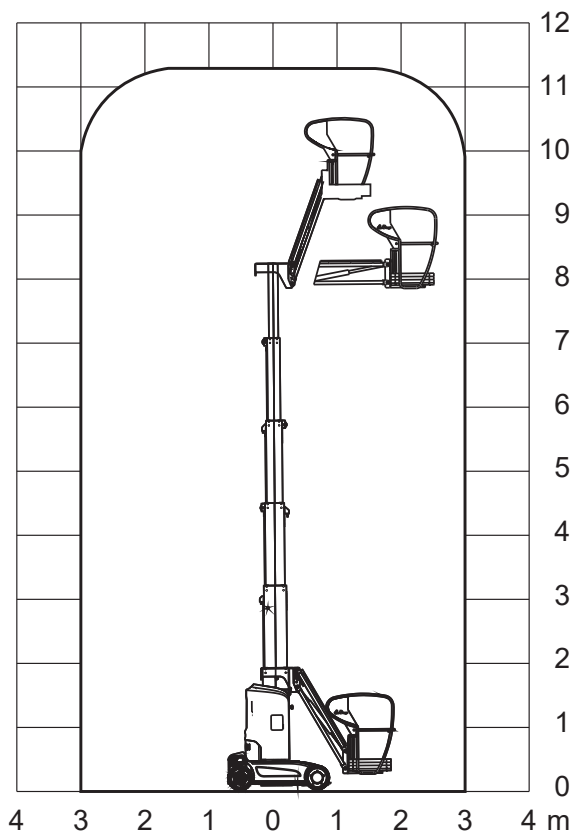

Mobi-T112-001

Technische Daten

(Alle Angaben ohne Gewähr)

Magni MJP 11.5AC

Selbstfahrende Mast-Arbeitsbühne

Arbeitshöhe.....	11,20 m
Standhöhe.....	9,20 m
Max. seitliche Reichweite.....	3,00 m
Tragkraft.....	200 kg

(Reichweitenabhängig)

Korbarm (Drehwinkel).....	-
Arbeitskorb (drehbar).....	-

Fahrzeuglänge.....	2,62 m
Fahrzeugbreite.....	1,00 m
Durchfahrtshöhe.....	1,99 m
Schwenkbereich.....	345°
Größe Arbeitskorb.....	0,62x0,87 m
Gesamtgewicht.....	2.950 kg
Antrieb.....	Batterie

eingebautes 230-Volt Ladegerät

Besonderheiten

Steigfähigkeit: **25 %** | Abriebfreie Vollgummibereifung |
Wenderadius 1,80 m | Kein Überhang beim Schwenken |