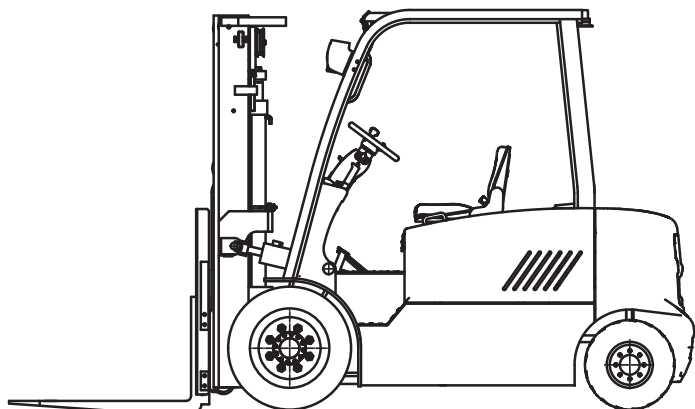

6,00 m

Mobi-FS5060-001

230 - Frontstapler

Technische Daten

(Alle Angaben ohne Gewähr)

EP CPD50L1

Max. Hubhöhe6,00 m
 Max. Freihub2,00 m
 Max. Traglast.....5.000 kg
 Gabelzinken..... 1070 x 150 x 55 mm

Fahrzeuglänge2,90 m
 Fahrzeugbreite1,55 m
 Durchfahrtshöhe2,25 m
 Gesamtgewicht 7.000 kg
 Antrieb..... Elektro

Besonderheiten

Allradantrieb | Steigfähigkeit: **26%** | Vollgefederter Vinylsitz |
 Ausgezeichneter Drehradius |

6,00 m

231 - Frontstapler