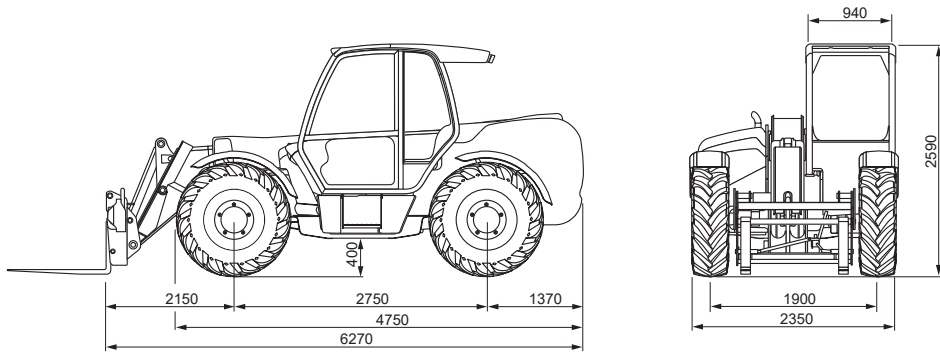

17,51 m

17,51 m

Mobi-TS4018

Technische Daten

(Alle Angaben ohne Gewähr)

JCB Teleskoplader 540-180

Hubhöhe 17,51 m
 Max. Reichweite 13,34 m
 Max. Traglast 4.000 kg
 (Reichweitenabhängig)

Fahrzeuglänge 6,27 m
 Fahrzeugbreite 2,35 m
 Durchfahrtshöhe 2,59 m
 Gesamtgewicht 11.380 kg
 Antrieb Diesel

Besonderheiten

Allradantrieb | Steigfähigkeit: **45%** | ausgezeichneter Drehradius
 | Schnellwechsellvorrichtung für verschiedene Anbaugeräte |

244 - Teleskopstapler

245 - Teleskopstapler