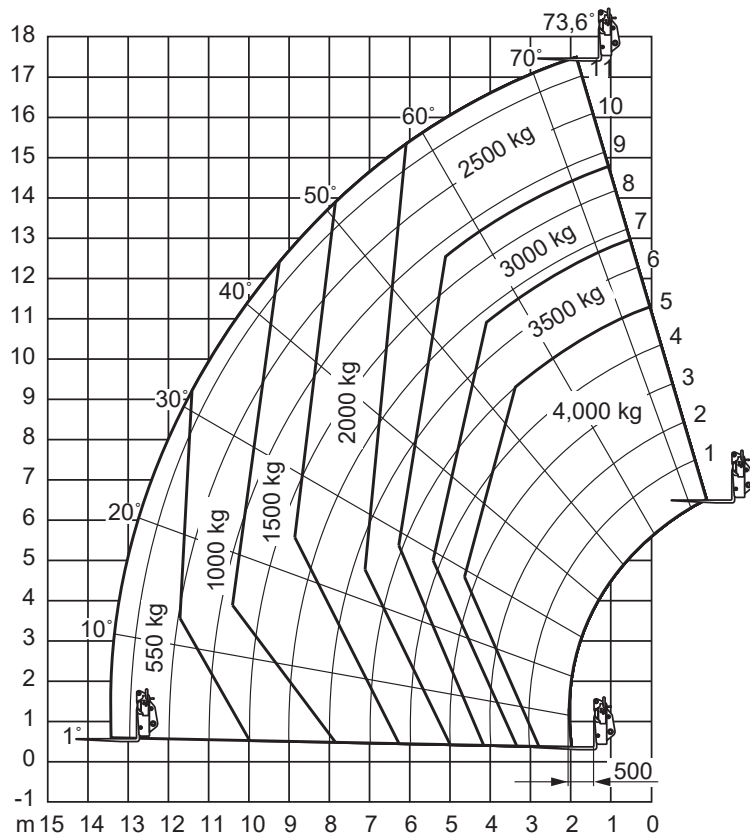

17,51 m

17,51 m

Mobi-TS4018

Technische Daten

(Alle Angaben ohne Gewähr)

JCB Teleskoplader 540-180

Hubhöhe 17,51 m
 Max. Reichweite 13,34 m
 Max. Traglast 4.000 kg
 (Reichweitenabhängig)

Fahrzeuglänge 6,27 m
 Fahrzeugbreite 2,35 m
 Durchfahrtshöhe 2,59 m
 Gesamtgewicht 11.380 kg
 Antrieb Diesel

Besonderheiten

Allradantrieb | Steigfähigkeit: **45%** | ausgezeichneter Drehradius
 | Schnellwechsellvorrichtung für verschiedene Anbaugeräte |

244 - Teleskopstapler

245 - Teleskopstapler