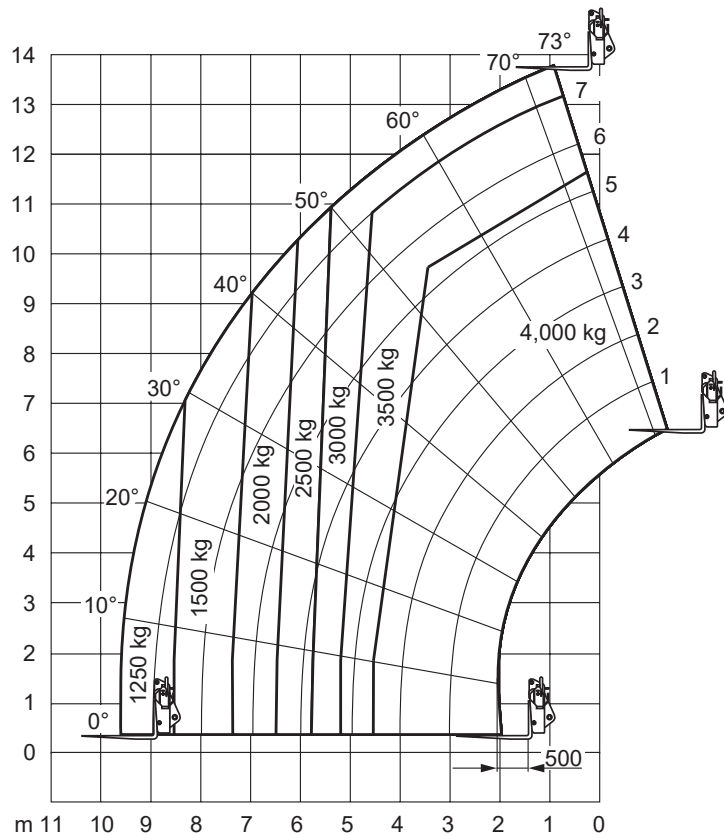

13,78 m

Mobi-TS4014

Technische Daten

(Alle Angaben ohne Gewähr)

JCB Teleskoplader 540-140

Hubhöhe ..... 13,78 m
Max. Reichweite ..... 9,64 m
Max. Traglast ..... 4.000 kg
(Reichweitenabhängig)

Fahrzeuglänge ..... 6,23 m
Fahrzeugbreite ..... 2,35 m
Durchfahrtshöhe ..... 2,59 m
Gesamtgewicht ..... 10.880 kg
Antrieb ..... Diesel

Besonderheiten

Allradantrieb | Steigfähigkeit: **45%** | ausgezeichneter Drehradius
| Schnellwechsellvorrichtung für verschiedene Anbaugeräte |

242 - Teleskopstapler

243 - Teleskopstapler