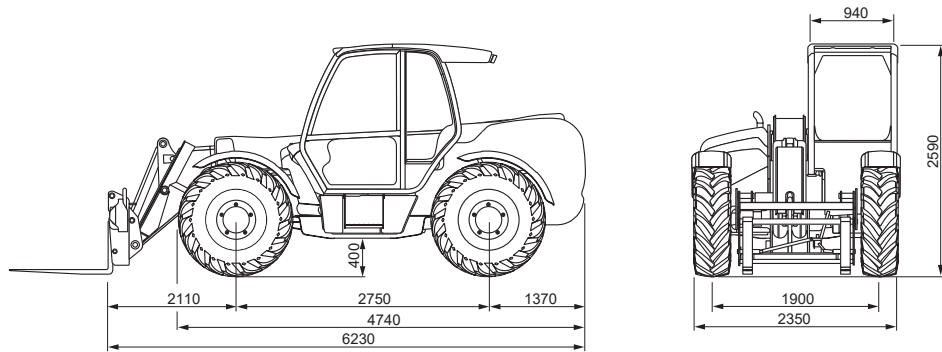

13,78 m

Mobi-TS4014

Technische Daten

(Alle Angaben ohne Gewähr)

JCB Teleskoplader 540-140

Hubhöhe ..... 13,78 m
Max. Reichweite ..... 9,64 m
Max. Traglast ..... 4.000 kg
(Reichweitenabhängig)

Fahrzeuglänge ..... 6,23 m
Fahrzeugbreite ..... 2,35 m
Durchfahrtshöhe ..... 2,59 m
Gesamtgewicht ..... 10.880 kg
Antrieb ..... Diesel

Besonderheiten

Allradantrieb | Steigfähigkeit: **45%** | ausgezeichneter Drehradius
| Schnellwechsellvorrichtung für verschiedene Anbaugeräte |

242 - Teleskopstapler

243 - Teleskopstapler