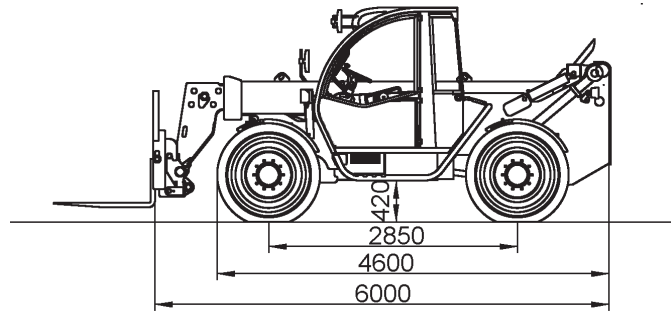

13,00 m

13,00 m

Mobi-TS4013