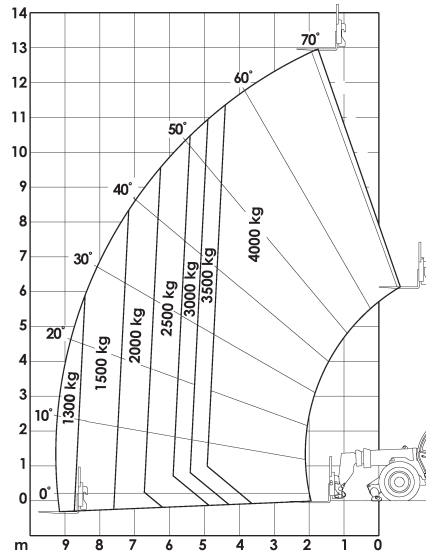

Besonderheiten

Allradantrieb | Steigfähigkeit: **45%** | Schnellwechsellvorrichtung
für verschiedene Anbaugeräte |

240 - Teleskopstapler