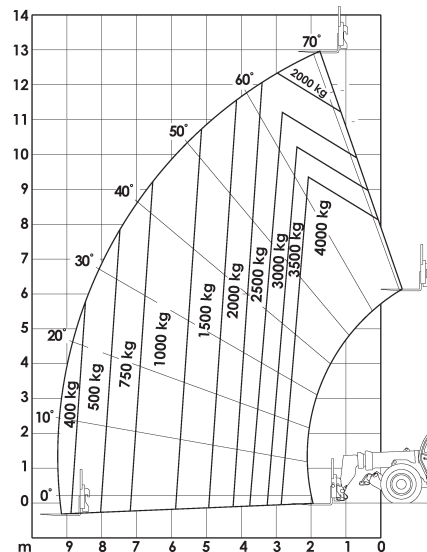

Besonderheiten

Allradantrieb | Steigfähigkeit: **45%** | Schnellwechsellvorrichtung
für verschiedene Anbaugeräte |

240 - Teleskopstapler