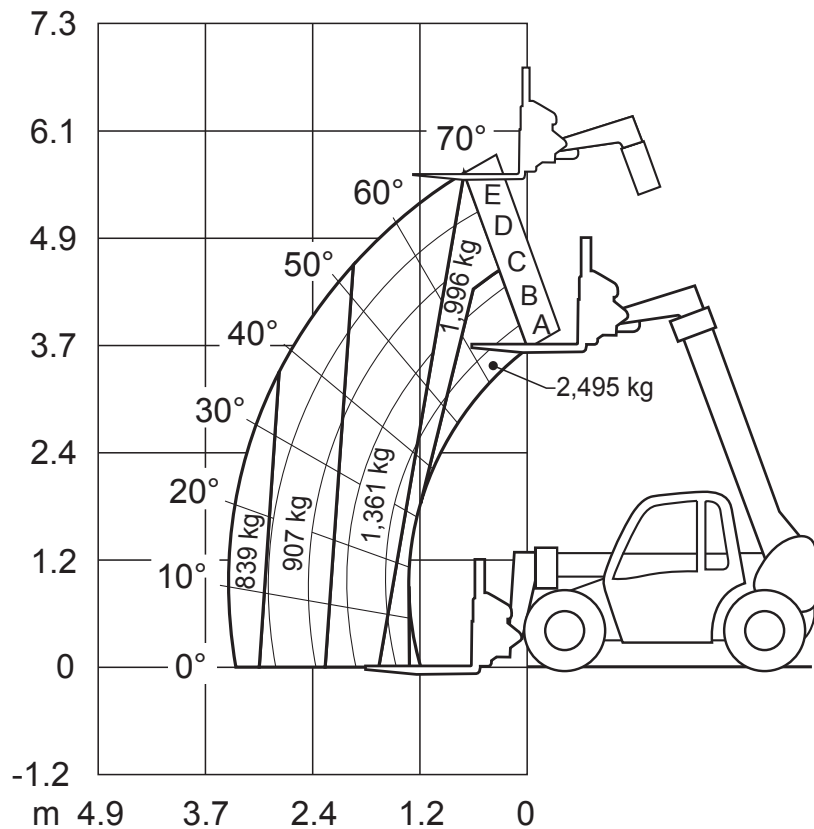

5,60 m

Mobi-TS2505

234 - Teleskopstapler

Technische Daten

(Alle Angaben ohne Gewähr)

JLG Teleskoplader 2505H

Hubhöhe 5,60 m
 Max. Reichweite 3,30 m
 Max. Traglast 2.500 kg
 (Reichweitenabhängig)

Fahrzeuglänge 3,70 m
 Fahrzeugbreite 1,80 m
 Durchfahrtshöhe 1,93 m
 Gesamtgewicht 5.010 kg
 Antrieb Diesel

Besonderheiten

Allradantrieb | Steigfähigkeit: 45% | ausgezeichneter Drehradius | Schnellwechsellvorrichtung für verschiedene Anbaugeräte |

5,60 m

235 - Teleskopstapler