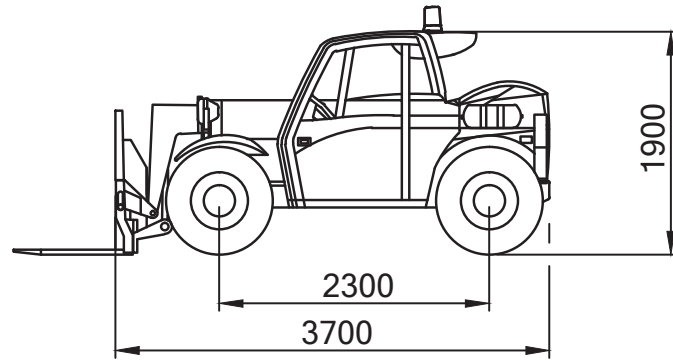

5,60 m

Mobi-TS2505

234 - Teleskopstapler

Technische Daten

(Alle Angaben ohne Gewähr)

JLG Teleskoplader 2505H

Hubhöhe 5,60 m
 Max. Reichweite 3,30 m
 Max. Traglast 2.500 kg
 (Reichweitenabhängig)

Fahrzeuglänge 3,70 m
 Fahrzeugbreite 1,80 m
 Durchfahrtshöhe 1,93 m
 Gesamtgewicht 5.010 kg
 Antrieb Diesel

Besonderheiten

Allradantrieb | Steigfähigkeit: 45% | ausgezeichneter Drehradius | Schnellwechsellvorrichtung für verschiedene Anbaugeräte |

5,60 m

235 - Teleskopstapler