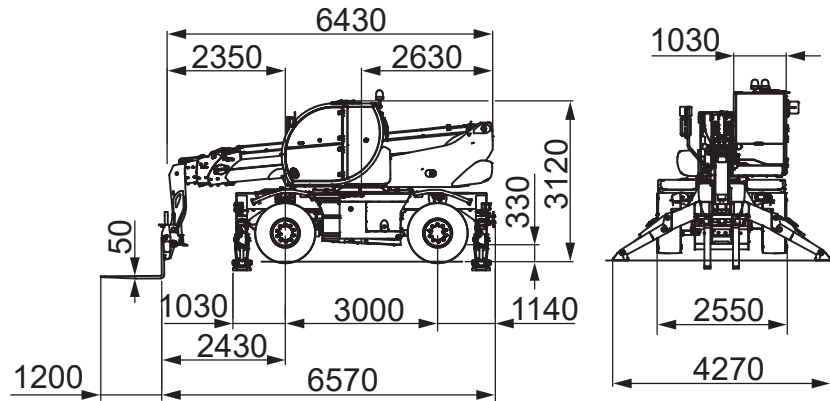

20,50 m

### Mobi-RT5021

20,50 m

### Technische Daten

(Alle Angaben ohne Gewähr)

Magni RTH 5.21

Hubhöhe ..... 20,50 m  
 Max. Reichweite ..... 17,40 m  
 Max. Traglast ..... 4.999 kg  
 (Reichweitenabhängig)

Fahrzeuglänge ..... 6,57 m  
 Fahrzeugbreite ..... 2,55 m  
 Durchfahrtshöhe ..... 3,12 m  
 Gesamtgewicht ..... 15.900 kg  
 Antrieb ..... Diesel