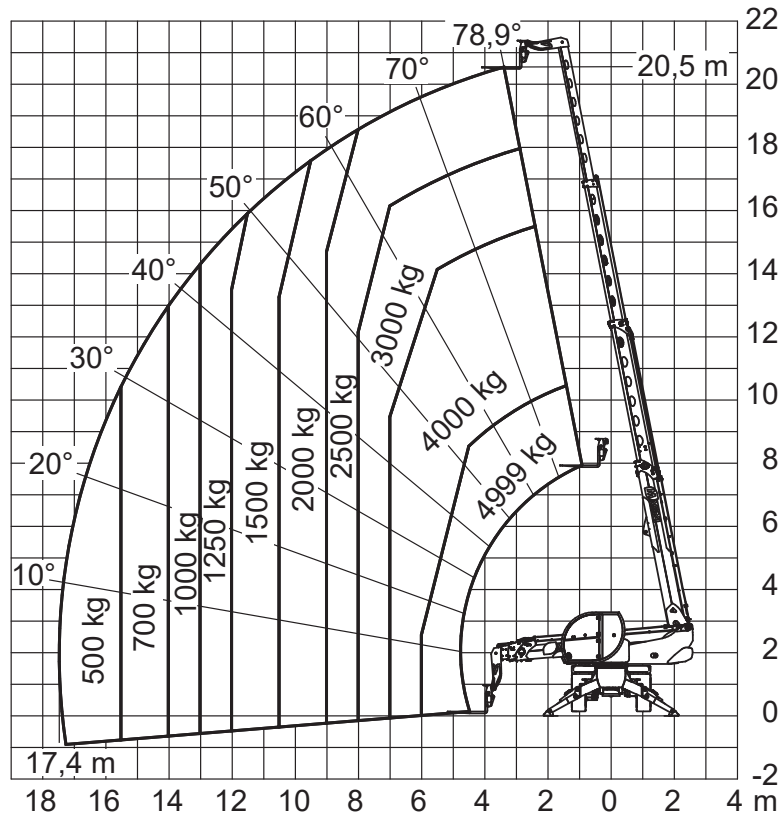

20,50 m

### Mobi-RT5021

20,50 m

### Technische Daten

(Alle Angaben ohne Gewähr)

Magni RTH 5.21

Hubhöhe ..... 20,50 m  
 Max. Reichweite ..... 17,40 m  
 Max. Traglast ..... 4.999 kg  
 (Reichweitenabhängig)

Fahrzeuglänge ..... 6,57 m  
 Fahrzeugbreite ..... 2,55 m  
 Durchfahrtshöhe ..... 3,12 m  
 Gesamtgewicht ..... 15.900 kg  
 Antrieb ..... Diesel