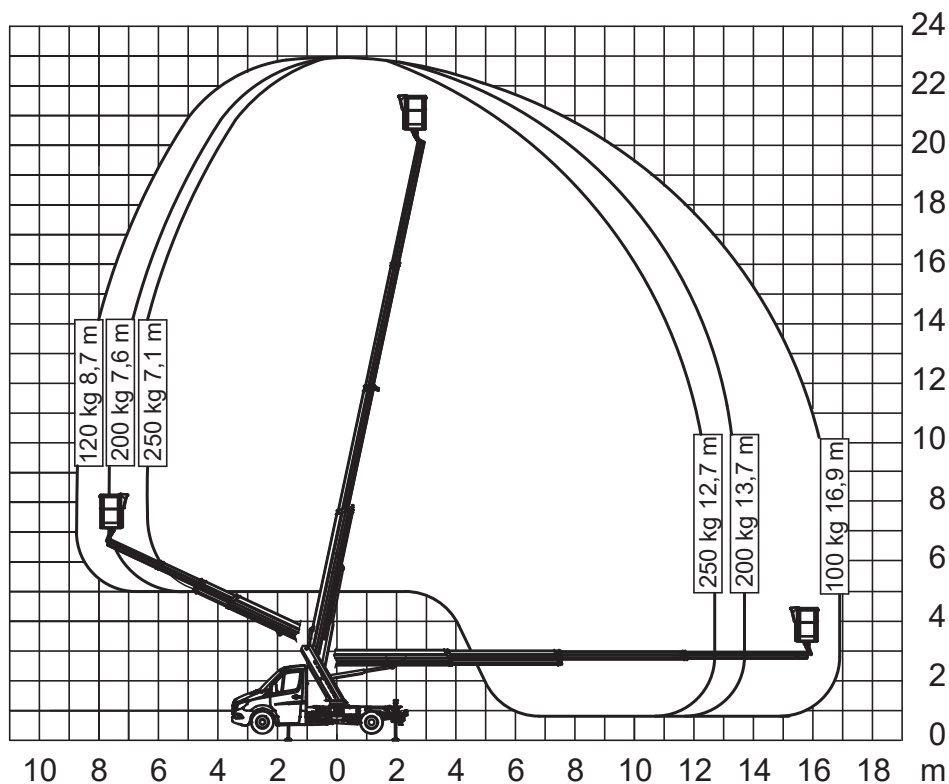

23,00 m

23,00 m

Mobi-L230

22 - LKW-Arbeitsbühnen

23 - LKW-Arbeitsbühnen

Technische Daten

(Alle Angaben ohne Gewähr)

Ruthmann Ecoline 230

Selbstfahrer: Führerschein B (Klasse 3)

LKW-Teleskop-Arbeitsbühne

Arbeitshöhe.....	23,00 m
Standhöhe.....	21,00 m
Max. seitliche Reichweite.....	16,90 m
Tragkraft.....	250 kg
	(Reichweitenabhängig)
Arbeitskorb (drehbar).....	180°

Fahrzeuglänge.....	7,77 m
Fahrzeugbreite.....	2,20 m
Durchfahrtshöhe.....	2,98 m
Stützbreite beidseitig.....	3,24 m
Stützbreite einseitig.....	2,83 m
Stützbreite im Profil.....	2,20 m
Schwenkbereich.....	360°
Größe Arbeitskorb.....	1,30x0,70 m
Gesamtgewicht.....	3.500 kg
Antrieb.....	Diesel

Besonderheiten

230-Volt Stromanschluss im Korb | Stützenüberwachung |
Nivellier-Automatik | Vollautomatisches Einfahren | Horizontal-
Vertikal-Stützung | Erdungsanschluss | Memory-Schaltung |