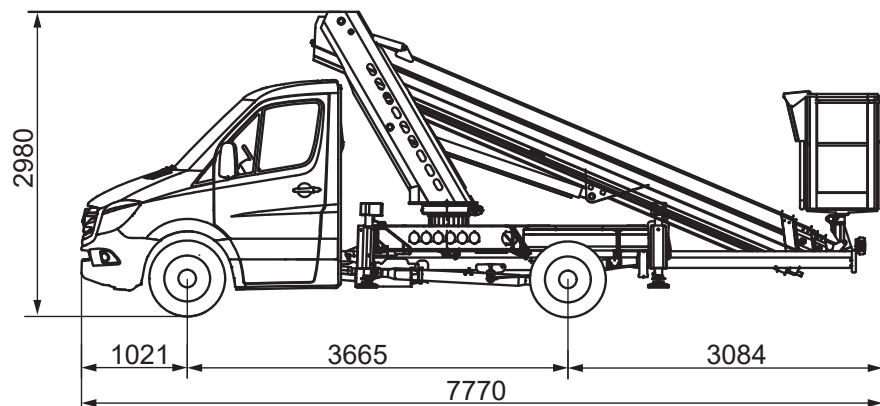

23,00 m

23,00 m

Mobi-L230

22 - LKW-Arbeitsbühnen

23 - LKW-Arbeitsbühnen

Technische Daten

(Alle Angaben ohne Gewähr)

Ruthmann Ecoline 230

Selbstfahrer: Führerschein B (Klasse 3)

LKW-Teleskop-Arbeitsbühne

Arbeitshöhe.....	23,00 m
Standhöhe.....	21,00 m
Max. seitliche Reichweite.....	16,90 m
Tragkraft.....	250 kg
	(Reichweitenabhängig)
Arbeitskorb (drehbar).....	180°

Fahrzeuglänge.....	7,77 m
Fahrzeugbreite.....	2,20 m
Durchfahrtshöhe.....	2,98 m
Stützbreite beidseitig.....	3,24 m
Stützbreite einseitig.....	2,83 m
Stützbreite im Profil.....	2,20 m
Schwenkbereich.....	360°
Größe Arbeitskorb.....	1,30x0,70 m
Gesamtgewicht.....	3.500 kg
Antrieb.....	Diesel

Besonderheiten

230-Volt Stromanschluss im Korb | Stützenüberwachung |
Nivellier-Automatik | Vollautomatisches Einfahren | Horizontal-
Vertikal-Stützung | Erdungsanschluss | Memory-Schaltung |