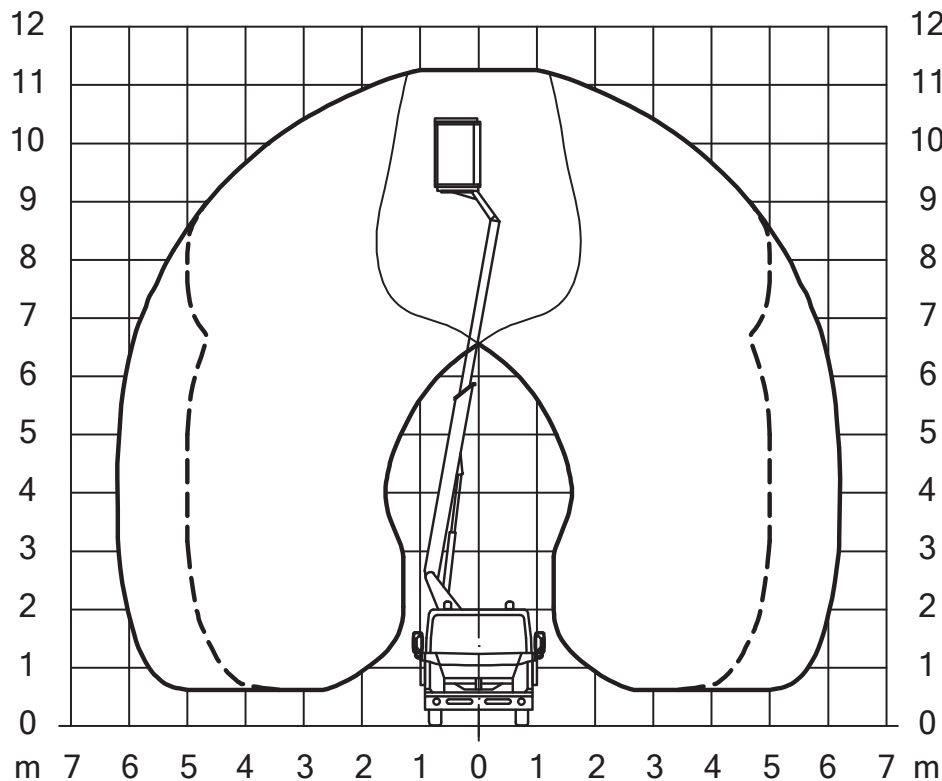

11,00 m

Mobi-L110

12 - LKW-Arbeitsbühnen

11,00 m

13 - LKW-Arbeitsbühnen

Technische Daten

(Alle Angaben ohne Gewähr)

Versalift LT 30 TB

Selbstfahrer: Führerschein B (Klasse 3)

Wie ein PKW zu fahren. Keine Abstützung! Optimal in engen Gassen, auf Fußgängerwegen und in Parkanlagen.

Arbeitshöhe.....	11,00 m
Standhöhe.....	9,20 m
Max. seitliche Reichweite	5,00 m
Tragkraft	100-200 kg

(Reichweitenabhängig)

Fahrzeuglänge	5,07 m
Fahrzeugbreite	2,00 m
Durchfahrtshöhe	2,85 m
Stützbreite beidseitig	- m
Stützbreite einseitig	- m
Schwenkbereich	360°
Größe Arbeitskorb.....	1,20x0,77 m
Gesamtgewicht	3.040 kg
Antrieb.....	Diesel