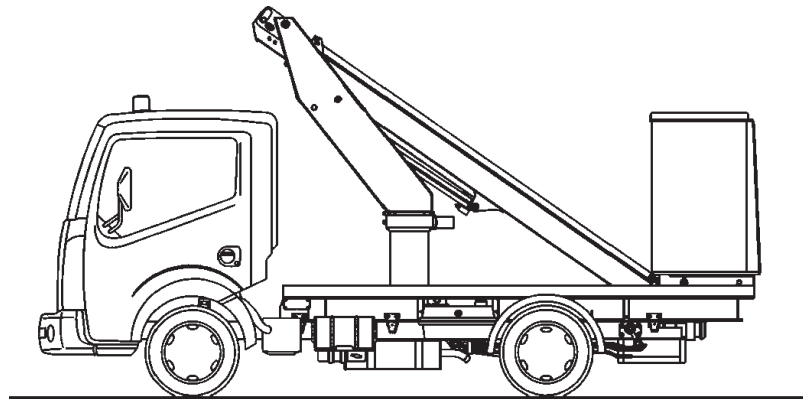

11,00 m

Mobi-L110

12 - LKW-Arbeitsbühnen

11,00 m

13 - LKW-Arbeitsbühnen

Technische Daten

(Alle Angaben ohne Gewähr)

Versalift LT 30 TB

Selbstfahrer: Führerschein B (Klasse 3)

Wie ein PKW zu fahren. Keine Abstützung! Optimal in engen Gassen, auf Fußgängerwegen und in Parkanlagen.

Arbeitshöhe.....	11,00 m
Standhöhe.....	9,20 m
Max. seitliche Reichweite	5,00 m
Tragkraft	100-200 kg

(Reichweitenabhängig)

Fahrzeuglänge	5,07 m
Fahrzeugbreite	2,00 m
Durchfahrtshöhe	2,85 m
Stützbreite beidseitig	- m
Stützbreite einseitig	- m
Schwenkbereich	360°
Größe Arbeitskorb.....	1,20x0,77 m
Gesamtgewicht	3.040 kg
Antrieb.....	Diesel