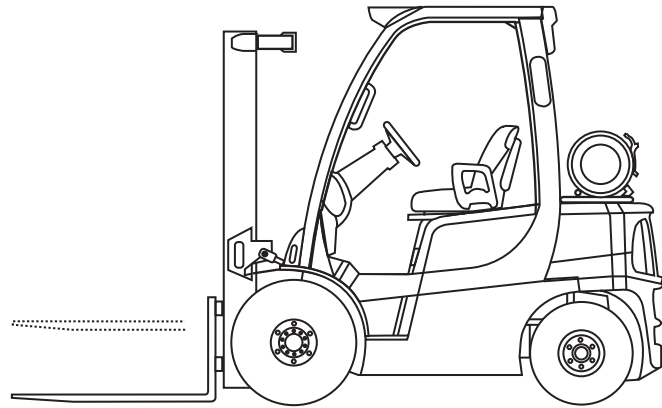

5,50 m

Mobi-FS3555G

228 - Frontstapler

Technische Daten

(Alle Angaben ohne Gewähr)

UTILEV UT35P

Max. Hubhöhe	5,50 m
Max. Freihub	1,40 m
Max. Traglast.....	3.500 kg
Gabelzinken.....	1220 x 122 x 40 mm

Fahrzeuglänge	3,87 m
Fahrzeugbreite	1,23 m
Durchfahrtshöhe	2,61 m
Gesamtgewicht	4.945 kg
Antrieb.....	Gas

Besonderheiten

Allradantrieb | Steigfähigkeit: **26%** | Vollgefederter Vinylsitz |
Verglaste Stahlkabine | Heizung | Ausgezeichneter Drehradius |

5,50 m

229 - Frontstapler