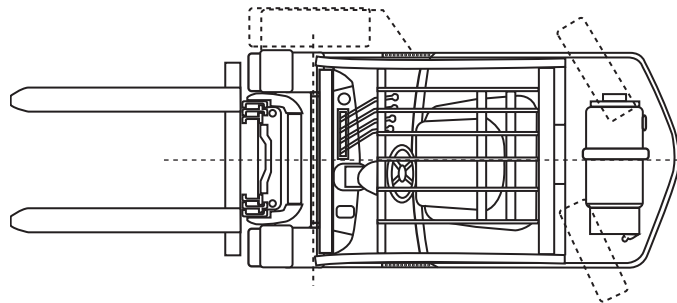

5,50 m

Mobi-FS3555G

228 - Frontstapler

Technische Daten

(Alle Angaben ohne Gewähr)

UTILEV UT35P

Max. Hubhöhe	5,50 m
Max. Freihub	1,40 m
Max. Traglast.....	3.500 kg
Gabelzinken.....	1220 x 122 x 40 mm

Fahrzeuglänge	3,87 m
Fahrzeugbreite	1,23 m
Durchfahrtshöhe	2,61 m
Gesamtgewicht	4.945 kg
Antrieb.....	Gas

Besonderheiten

Allradantrieb | Steigfähigkeit: **26%** | Vollgefederter Vinylsitz |
Verglaste Stahlkabine | Heizung | Ausgezeichneter Drehradius |

5,50 m

229 - Frontstapler