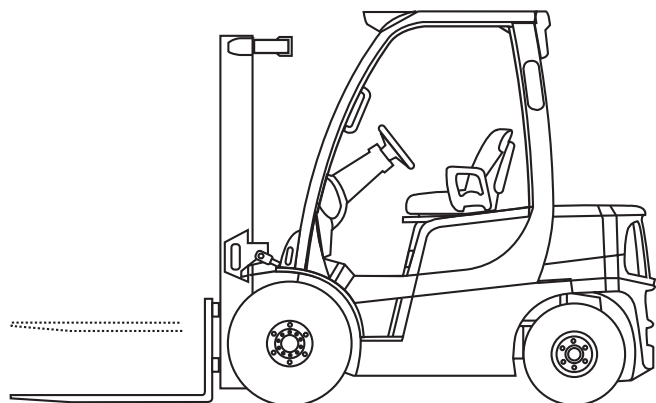

5,50 m

Mobi-FS3555D

226 - Frontstapler

Technische Daten

(Alle Angaben ohne Gewähr)

UTILEV UT35P

Max. Hubhöhe	5,50 m
Max. Freihub	1,40 m
Max. Traglast.....	3.500 kg
Gabelzinken.....	1220 x 122 x 40 mm

Fahrzeuglänge	3,87 m
Fahrzeugbreite	1,23 m
Durchfahrtshöhe	2,61 m
Gesamtgewicht	4.945 kg
Antrieb.....	Diesel

Besonderheiten

Allradantrieb | Steigfähigkeit: **26%** | Vollgefederter Vinylsitz |
Verglaste Stahlkabine | Heizung | Ausgezeichneter Drehradius |

5,50 m

227 - Frontstapler