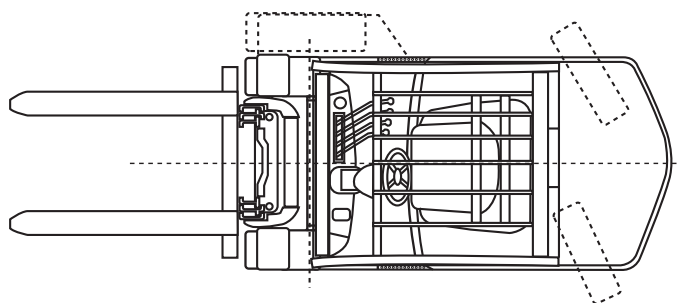

5,50 m

Mobi-FS3555D

226 - Frontstapler

Technische Daten

(Alle Angaben ohne Gewähr)

UTILEV UT35P

Max. Hubhöhe	5,50 m
Max. Freihub	1,40 m
Max. Traglast.....	3.500 kg
Gabelzinken.....	1220 x 122 x 40 mm

Fahrzeuglänge	3,87 m
Fahrzeugbreite	1,23 m
Durchfahrtshöhe	2,61 m
Gesamtgewicht	4.945 kg
Antrieb.....	Diesel

Besonderheiten

Allradantrieb | Steigfähigkeit: **26%** | Vollgefederter Vinylsitz |
Verglaste Stahlkabine | Heizung | Ausgezeichneter Drehradius |

5,50 m

227 - Frontstapler