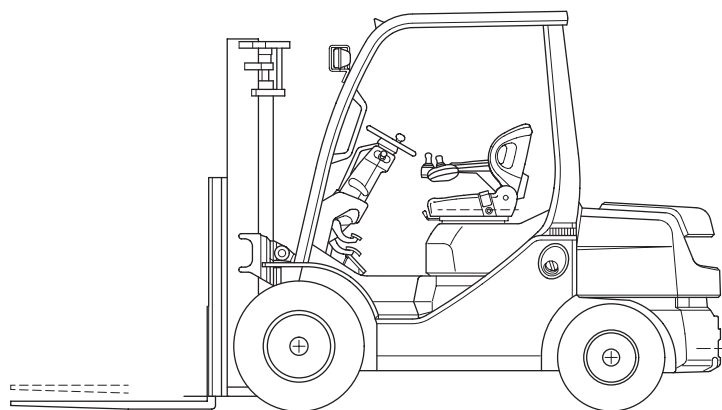

6,00 m

## Mobi-FS3060G

222 - Frontstapler

## Technische Daten

(Alle Angaben ohne Gewähr)

Toyota Toner 02 8FGF 30

Max. Hubhöhe .....	6,00 m
Max. Freihub .....	2,25 m
Max. Traglast.....	3.000 kg
Gabelzinken.....	1200 x 100 x 45 mm

---

Fahrzeuglänge .....	3,80 m
Fahrzeugbreite .....	1,24 m
Durchfahrtshöhe .....	2,86 m
Gesamtgewicht .....	4.230 kg
Antrieb.....	Gas