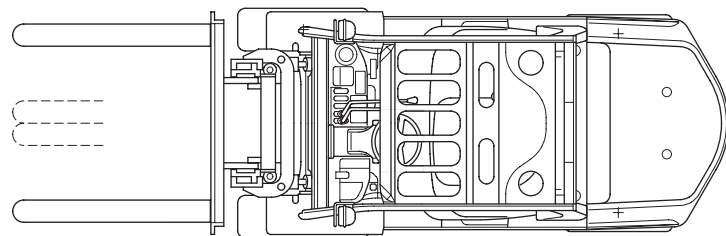

6,00 m

Mobi-FS3060G

222 - Frontstapler

Technische Daten

(Alle Angaben ohne Gewähr)

Toyota Toner 02 8FGF 30

Max. Hubhöhe	6,00 m
Max. Freihub	2,25 m
Max. Traglast.....	3.000 kg
Gabelzinken.....	1200 x 100 x 45 mm

Fahrzeuglänge	3,80 m
Fahrzeugbreite	1,24 m
Durchfahrtshöhe	2,86 m
Gesamtgewicht	4.230 kg
Antrieb.....	Gas

Besonderheiten

Halbkabine ohne Türen | Seitenscheiber | Ohne Lastenschutzgitter |

6,00 m

223 - Frontstapler