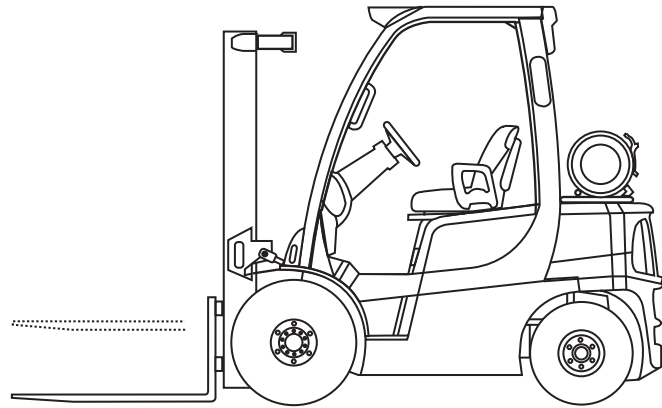

5,50 m

Mobi-FS2555G

220 - Frontstapler

Technische Daten

(Alle Angaben ohne Gewähr)

UTILEV UT25P

Max. Hubhöhe	5,50 m
Max. Freihub	1,40 m
Max. Traglast.....	2.500 kg
Gabelzinken.....	1220 x 122 x 40 mm

Fahrzeuglänge	3,69 m
Fahrzeugbreite	1,16 m
Durchfahrtshöhe	2,44 m
Gesamtgewicht	4.165 kg
Antrieb.....	Gas

Besonderheiten

Allradantrieb | Steigfähigkeit: **26%** | Vollgefederter Vinylsitz |
Verglaste Stahlkabine | Heizung | Ausgezeichneter Drehradius |

5,50 m

221 - Frontstapler