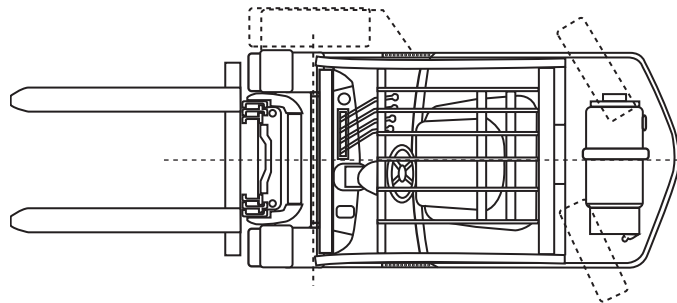

5,50 m

Mobi-FS2555G

220 - Frontstapler

Technische Daten

(Alle Angaben ohne Gewähr)

UTILEV UT25P

Max. Hubhöhe	5,50 m
Max. Freihub	1,40 m
Max. Traglast.....	2.500 kg
Gabelzinken.....	1220 x 122 x 40 mm

Fahrzeuglänge	3,69 m
Fahrzeugbreite	1,16 m
Durchfahrtshöhe	2,44 m
Gesamtgewicht	4.165 kg
Antrieb.....	Gas

Besonderheiten

Allradantrieb | Steigfähigkeit: **26%** | Vollgefederter Vinylsitz |
Verglaste Stahlkabine | Heizung | Ausgezeichneter Drehradius |

5,50 m

221 - Frontstapler