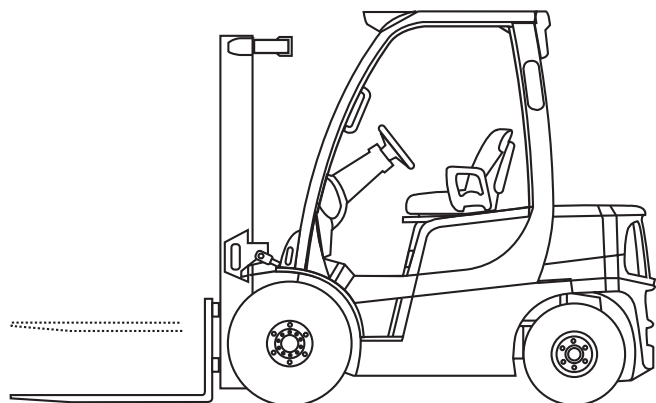

5,50 m

Mobi-FS2555D

218 - Frontstapler

Technische Daten

(Alle Angaben ohne Gewähr)

UTILEV UT25P

Max. Hubhöhe	5,50 m
Max. Freihub	1,40 m
Max. Traglast.....	2.500 kg
Gabelzinken.....	1220 x 122 x 40 mm

Fahrzeuglänge	3,69 m
Fahrzeugbreite	1,16 m
Durchfahrtshöhe	2,44 m
Gesamtgewicht	4.165 kg
Antrieb.....	Diesel

Besonderheiten

Allradantrieb | Steigfähigkeit: **26%** | Vollgefederter Vinylsitz |
Verglaste Stahlkabine | Heizung | Ausgezeichneter Drehradius |

5,50 m

219 - Frontstapler