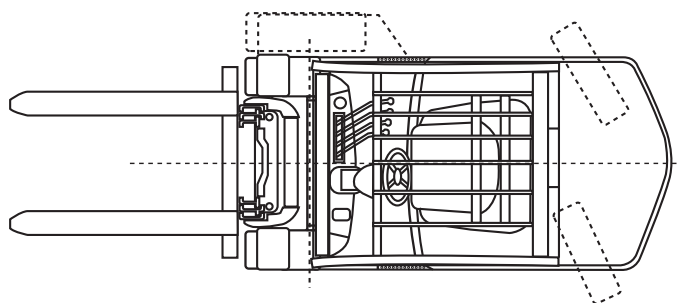

5,50 m

Mobi-FS2555D

218 - Frontstapler

Technische Daten

(Alle Angaben ohne Gewähr)

UTILEV UT25P

Max. Hubhöhe	5,50 m
Max. Freihub	1,40 m
Max. Traglast.....	2.500 kg
Gabelzinken.....	1220 x 122 x 40 mm

Fahrzeuglänge	3,69 m
Fahrzeugbreite	1,16 m
Durchfahrtshöhe	2,44 m
Gesamtgewicht	4.165 kg
Antrieb.....	Diesel

Besonderheiten

Allradantrieb | Steigfähigkeit: **26%** | Vollgefederter Vinylsitz |
Verglaste Stahlkabine | Heizung | Ausgezeichneter Drehradius |

5,50 m

219 - Frontstapler