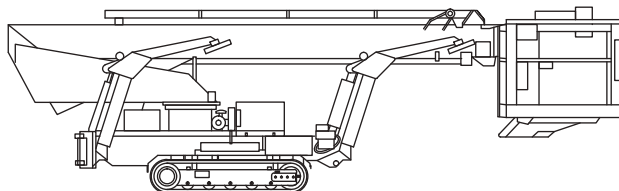

Mobi-T300

Technische Daten

Teupen Leo 30 T

Selbstfahrende Teleskop-Arbeitsbühne mit Gummi-Raupenfahrwerk, extreme Geländetauglichkeit, Abstützung erforderlich

Arbeitshöhe..... 30,00 m
 Standhöhe.....28,00 m
 Max. seitliche Reichweite 15,70 m
 Tragkraft 200 kg

(Reichweitenabhängig)

Korbarm (Drehwinkel) 180°
 Arbeitskorb (drehbar) 2x90°

Fahrzeuglänge 7,20 m
 Fahrzeugbreite 1,58 m
 Durchfahrtshöhe 1,96 m
 Stützbreite beidseitig 4,60 m
 Schwenkbereich 450°
 Größe Arbeitskorb 1,20x0,80 m
 Gesamtgewicht 4.200 kg
 Antrieb Diesel/Elektro