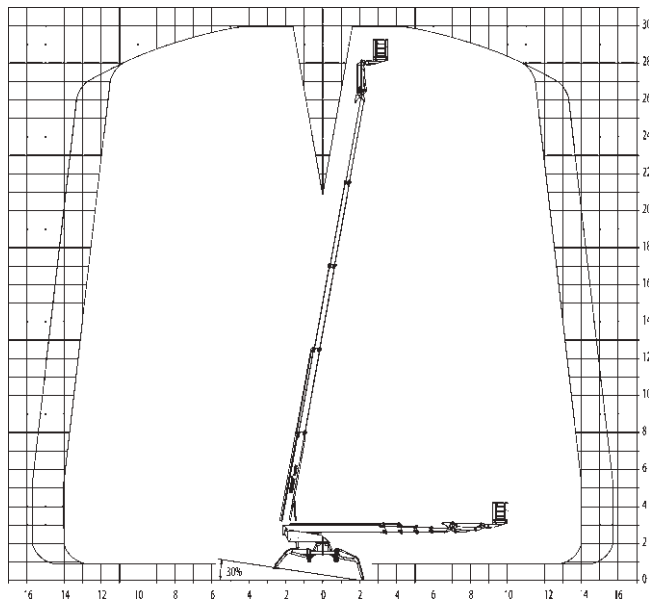

Mobi-T300

Technische Daten

Teupen Leo 30 T

Selbstfahrende Teleskop-Arbeitsbühne mit Gummi-Raupenfahrwerk, extreme Geländetauglichkeit, Abstützung erforderlich

Arbeitshöhe..... 30,00 m
 Standhöhe.....28,00 m
 Max. seitliche Reichweite 15,70 m
 Tragkraft 200 kg

(Reichweitenabhängig)

Korbarm (Drehwinkel) 180°
 Arbeitskorb (drehbar) 2x90°

Fahrzeuglänge 7,20 m
 Fahrzeugbreite 1,58 m
 Durchfahrtshöhe 1,96 m
 Stützbreite beidseitig 4,60 m
 Schwenkbereich 450°
 Größe Arbeitskorb 1,20x0,80 m
 Gesamtgewicht 4.200 kg
 Antrieb Diesel/Elektro