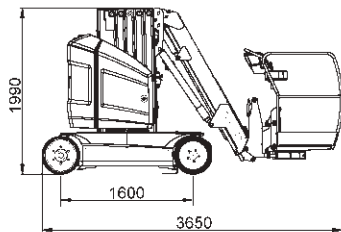

Mobi-T120

Technische Daten

JLG Toucan 12E Plus

Mast-Arbeitsbühne

Arbeitshöhe.....	12,65 m
Standhöhe.....	10,65 m
Max. seitliche Reichweite	5,05 m
Tragkraft	200 kg
	(Reichweitenabhängig)
Korbarm (Drehwinkel)	120°
Arbeitskorb (drehbar)	120°

Fahrzeuglänge	3,65 m
Fahrzeugbreite	1,20 m
Durchfahrthöhe	1,99 m
Schwenkbereich	345°
Größe Arbeitskorb.....	0,70x1,05 m
Gesamtgewicht	4.900 kg
Antrieb.....	Batterie/Elektro