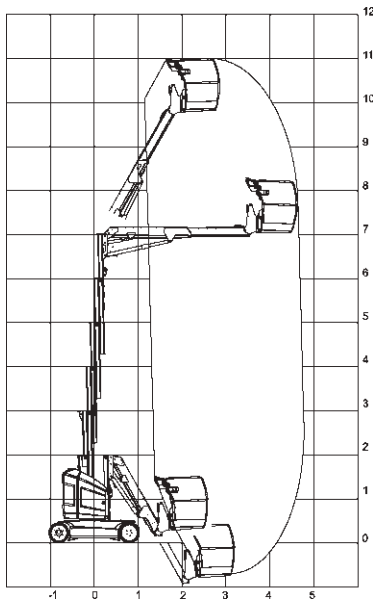

Mobi-T120

Technische Daten

JLG Toucan 12E Plus

Mast-Arbeitsbühne

Arbeitshöhe.....	12,65 m
Standhöhe.....	10,65 m
Max. seitliche Reichweite	5,05 m
Tragkraft	200 kg
	(Reichweitenabhängig)
Korbarm (Drehwinkel)	120°
Arbeitskorb (drehbar)	120°

Fahrzeuglänge	3,65 m
Fahrzeugbreite	1,20 m
Durchfahrthöhe	1,99 m
Schwenkbereich	345°
Größe Arbeitskorb.....	0,70x1,05 m
Gesamtgewicht	4.900 kg
Antrieb.....	Batterie/Elektro