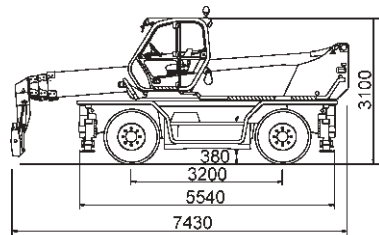

## Technische Daten

### Teleskopstapler

Hubhöhe .....	23,90 m
Max. Reichweite .....	20,80 m
Max. Traglast .....	6.000 kg
	(Reichweitenabhängig)

Fahrzeuglänge .....	7,43 m
Fahrzeugbreite .....	2,49 m
Durchfahrhöhe .....	3,10 m
Gesamtgewicht .....	18.750 kg
Antrieb .....	Diesel

### Zubehör

- Lasthaken, Seilwinde 6t
- Arbeitsbühne klappbar,
- Breite 2,30 - 4,50 m, 300 kg,
- 3 Personen