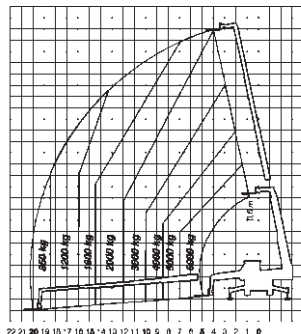

Mobi-RT6024 MCSS