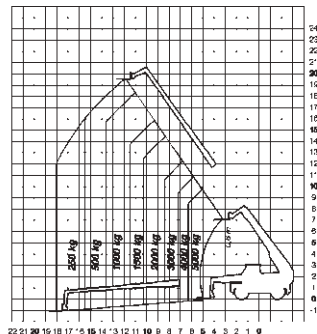

Mobi-RT6024 MCSS