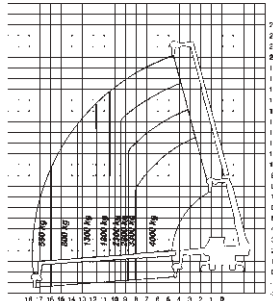

Mobi-RT4521 MCSS

Technische Daten

Teleskopstapler

Hubhöhe	20,80 m
Max. Reichweite	18,00 m
Max. Traglast	4.500 kg
	(Reichweitenabhängig)

Fahrzeuglänge	6,60 m
Fahrzeugbreite	2,40 m
Durchfahrhöhe	2,99 m
Gesamtgewicht	15.050 kg
Antrieb	Diesel

Zubehör

- Lasthaken, Seilwinde 4t
- Arbeitsbühne klappbar,
- Breite 2,30 - 4,50 m, 300 kg,
- 3 Personen
- Space-System,
- ermöglicht Arbeiten
- bis zu 9 Metern unter Flur

Besonderheiten

- Allradantrieb,
- Computersystem MCSS,
- Tack-Lock-Anbringung
- der Anbaugeräte.