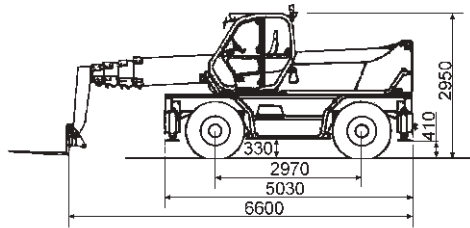

Mobi-RT4521 MCSS

Technische Daten

Teleskopstapler

Hubhöhe	20,80 m
Max. Reichweite	18,00 m
Max. Traglast	4.500 kg
	(Reichweitenabhängig)

Fahrzeuglänge	6,60 m
Fahrzeugbreite	2,40 m
Durchfahrhöhe	2,99 m
Gesamtgewicht	15.050 kg
Antrieb	Diesel

Zubehör

- Lasthaken, Seilwinde 4t
- Arbeitsbühne klappbar,
- Breite 2,30 - 4,50 m, 300 kg,
- 3 Personen
- Space-System,
- ermöglicht Arbeiten
- bis zu 9 Metern unter Flur

Besonderheiten

- Allradantrieb,
- Computersystem MCSS,
- Tack-Lock-Anbringung
- der Anbaugeräte.