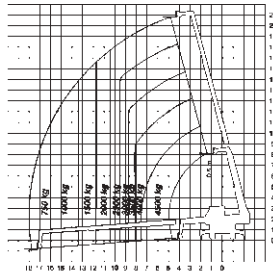

Mobi-RT4521 MCSS

Technische Daten

Teleskopstapler

Hubhöhe	20,80 m
Max. Reichweite	18,00 m
Max. Traglast	4.500 kg
	(Reichweitenabhängig)

Fahrzeuglänge	6,60 m
Fahrzeugbreite	2,40 m
Durchfahrhöhe	2,99 m
Gesamtgewicht	15.050 kg
Antrieb	Diesel

Zubehör

- Lasthaken, Seilwinde 4t
- Arbeitsbühne klappbar,
- Breite 2,30 - 4,50 m, 300 kg,
- 3 Personen
- Space-System,
- ermöglicht Arbeiten
- bis zu 9 Metern unter Flur

Besonderheiten

- Allradantrieb,
- Computersystem MCSS,
- Tack-Lock-Anbringung
- der Anbaugeräte.