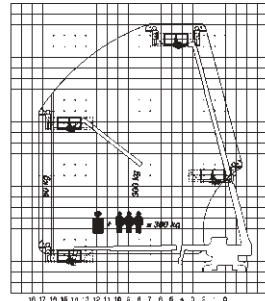

Mobi-RT4521 MCSS

Technische Daten

Teleskopstapler

Hubhöhe	20,80 m
Max. Reichweite	18,00 m
Max. Traglast	4.500 kg
	(Reichweitenabhängig)

Fahrzeuglänge	6,60 m
Fahrzeugbreite	2,40 m
Durchfahrhöhe	2,99 m
Gesamtgewicht	15.050 kg
Antrieb	Diesel

Zubehör

- Lasthaken, Seilwinde 4t
- Arbeitsbühne klappbar,
- Breite 2,30 - 4,50 m, 300 kg,
- 3 Personen
- Space-System,
- ermöglicht Arbeiten
- bis zu 9 Metern unter Flur

Besonderheiten

- Allradantrieb,
- Computersystem MCSS,
- Tack-Lock-Anbringung
- der Anbaugeräte.