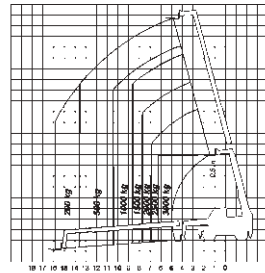

Mobi-RT4521 MCSS

Technische Daten

Teleskopstapler

Hubhöhe	20,80 m
Max. Reichweite	18,00 m
Max. Traglast	4.500 kg
	(Reichweitenabhängig)

Fahrzeuglänge	6,60 m
Fahrzeugbreite	2,40 m
Durchfahrhöhe	2,99 m
Gesamtgewicht	15.050 kg
Antrieb	Diesel

Zubehör

- Lasthaken, Seilwinde 4t
- Arbeitsbühne klappbar,
- Breite 2,30 - 4,50 m, 300 kg,
- 3 Personen
- Space-System,
- ermöglicht Arbeiten
- bis zu 9 Metern unter Flur

Besonderheiten

- Allradantrieb,
- Computersystem MCSS,
- Tack-Lock-Anbringung
- der Anbaugeräte.