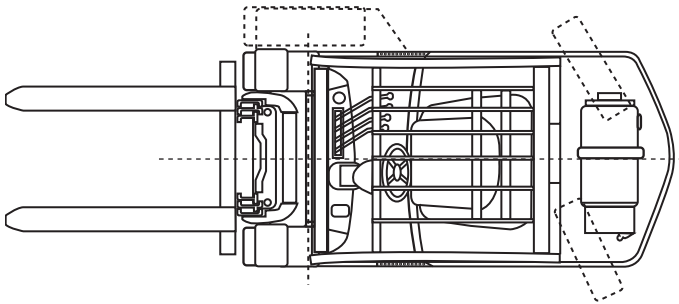

5,50 m

222 - Frontstapler

ARBEITSBÜHNENVERMIETUNG
MOBILIFT[®]
IHR WEG NACH OBEN!

Mobi-FS3555G

5,50 m

Technische Daten

UTILEV UT35P

Max. Hubhöhe5,50 m
 Max. Freihub 1,40 m
 Max. Traglast.....3.500 kg
 Gabelzinken..... 1220 x 122 x 40 mm

Fahrzeuglänge3,87 m
 Fahrzeugbreite 1,23 m
 Durchfahrtshöhe2,61 m
 Gesamtgewicht 4.945 kg
 Antrieb..... Gas

Besonderheiten

Allradantrieb | Steigfähigkeit: **26%** | Vollgefederter Vinylsitz |
 Verglaste Stahlkabine | Heizung | Ausgezeichneter Drehradius |