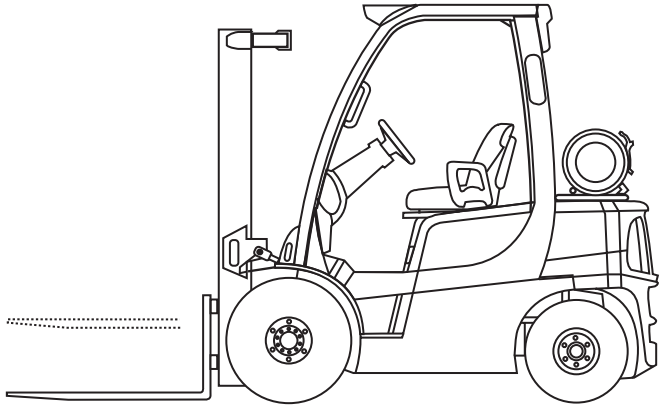

5,50 m

222 - Frontstapler

ARBEITSBÜHNENVERMIETUNG  
**MOBILIFT**<sup>®</sup>  
IHR WEG NACH OBEN!

# Mobi-FS3555G

5,50 m

## Technische Daten

UTILEV UT35P

Max. Hubhöhe .....5,50 m  
 Max. Freihub ..... 1,40 m  
 Max. Traglast.....3.500 kg  
 Gabelzinken..... 1220 x 122 x 40 mm

---

Fahrzeuglänge .....3,87 m  
 Fahrzeugbreite ..... 1,23 m  
 Durchfahrtshöhe .....2,61 m  
 Gesamtgewicht ..... 4.945 kg  
 Antrieb..... Gas