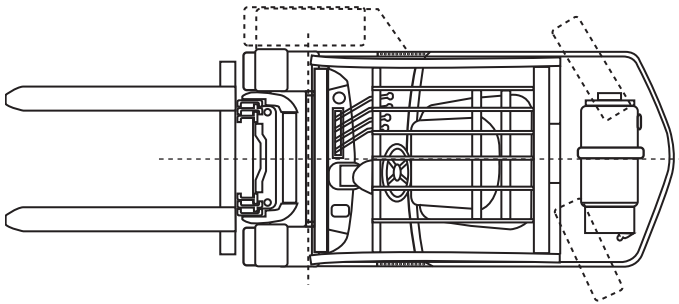

5,50 m

222 - Frontstapler

ARBEITSBÜHNENVERMIETUNG
MOBILIFT®
IHR WEG NACH OBEN!

Mobi-FS3555G