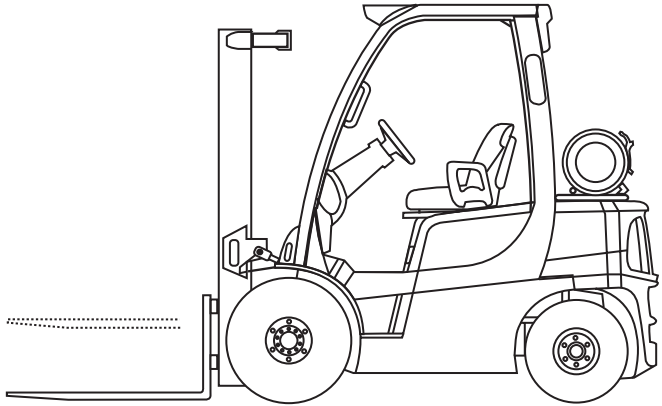

5,50 m

222 - Frontstapler

ARBEITSBÜHNENVERMIETUNG
MOBILIFT[®]
IHR WEG NACH OBEN!

Mobi-FS3555G

5,50 m

Technische Daten

UTILEV UT35P

Max. Hubhöhe5,50 m
 Max. Freihub 1,40 m
 Max. Traglast.....3.500 kg
 Gabelzinken..... 1220 x 122 x 40 mm

Fahrzeuglänge3,87 m
 Fahrzeugbreite 1,23 m
 Durchfahrtshöhe2,61 m
 Gesamtgewicht 4.945 kg
 Antrieb..... Gas

Besonderheiten

Allradantrieb | Steigfähigkeit: **26%** | Vollgefederter Vinylsitz |
 Verglaste Stahlkabine | Heizung | Ausgezeichneter Drehradius |