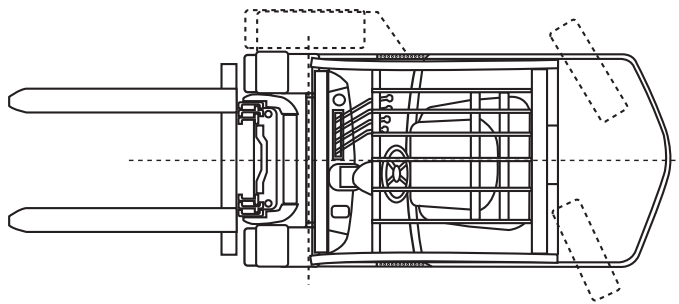

ARBEITSBÜHNENVERMIETUNG
MOBILIFT[®]
IHR WEG NACH OBEN!

5,50 m

Mobi-FS3555D

220 - Frontstapler

5,50 m

Technische Daten

UTILEV UT35P

Max. Hubhöhe5,50 m
Max. Freihub1,40 m
Max. Traglast.....3.500 kg
Gabelzinken..... 1220 x 122 x 40 mm

Fahrzeuglänge3,87 m
Fahrzeugbreite1,23 m
Durchfahrtshöhe2,61 m
Gesamtgewicht 4.945 kg
Antrieb..... Diesel

Besonderheiten

Allradantrieb | Steigfähigkeit: **26%** | Vollgefederter Vinylsitz |
Verglaste Stahlkabine | Heizung | Ausgezeichneter Drehradius |