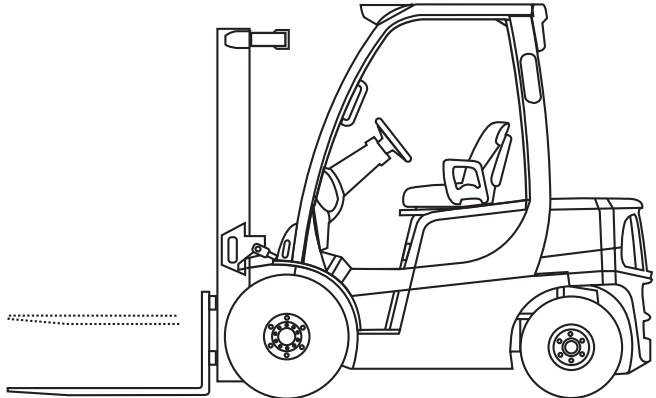

ARBEITSBÜHNENVERMIETUNG
MOBILIFT[®]
IHR WEG NACH OBEN!

5,50 m

Mobi-FS3555D

220 - Frontstapler

5,50 m

Technische Daten

UTILEV UT35P

Max. Hubhöhe5,50 m
Max. Freihub1,40 m
Max. Traglast.....3.500 kg
Gabelzinken..... 1220 x 122 x 40 mm

Fahrzeuglänge3,87 m
Fahrzeugbreite1,23 m
Durchfahrtshöhe2,61 m
Gesamtgewicht 4.945 kg
Antrieb..... Diesel

Besonderheiten

Allradantrieb | Steigfähigkeit: **26%** | Vollgefederter Vinylsitz |
Verglaste Stahlkabine | Heizung | Ausgezeichneter Drehradius |