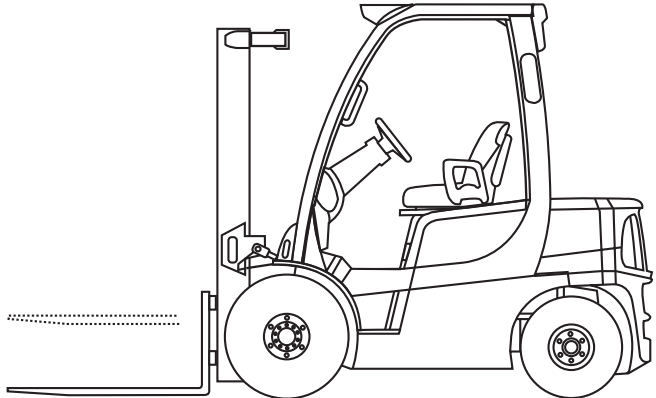

ARBEITSBÜHNENVERMIETUNG
MOBILIFT[®]
IHR WEG NACH OBEN!

5,50 m

Mobi-FS3555D

220 - Frontstapler

5,50 m

Technische Daten

UTILEV UT35P

Max. Hubhöhe5,50 m
Max. Freihub 1,40 m
Max. Traglast.....3.500 kg
Gabelzinken..... 1220 x 122 x 40 mm

Fahrzeuglänge3,87 m
Fahrzeugbreite 1,23 m
Durchfahrtshöhe2,61 m
Gesamtgewicht 4.945 kg
Antrieb..... Diesel

Besonderheiten

Allradantrieb | Steigfähigkeit: **26%** | Vollgefederter Vinylsitz |
Verglaste Stahlkabine | Heizung | Ausgezeichneter Drehradius |