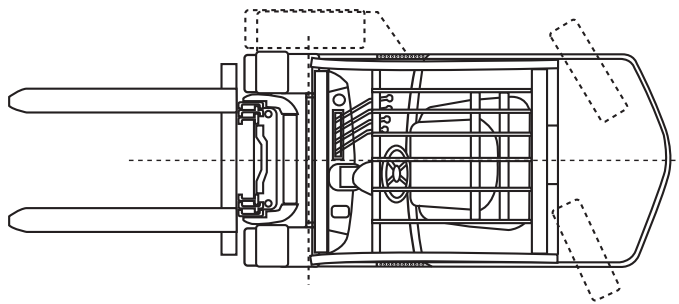

ARBEITSBÜHNENVERMIETUNG
MOBILIFT[®]
IHR WEG NACH OBEN!

5,50 m

Mobi-FS3555D

220 - Frontstapler

5,50 m

Technische Daten

UTILEV UT35P

Max. Hubhöhe5,50 m
Max. Freihub 1,40 m
Max. Traglast.....3.500 kg
Gabelzinken..... 1220 x 122 x 40 mm

Fahrzeuglänge3,87 m
Fahrzeugbreite 1,23 m
Durchfahrtshöhe2,61 m
Gesamtgewicht 4.945 kg
Antrieb..... Diesel

Besonderheiten

Allradantrieb | Steigfähigkeit: **26%** | Vollgefederter Vinylsitz |
Verglaste Stahlkabine | Heizung | Ausgezeichneter Drehradius |