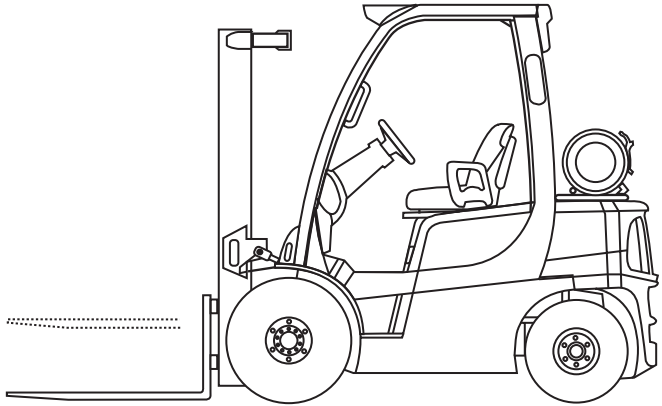

5,50 m

218 - Frontstapler

ARBEITSBÜHNENVERMIETUNG  
**MOBILIFT**<sup>®</sup>  
IHR WEG NACH OBEN!

# Mobi-FS2555G

5,50 m

## Technische Daten

UTILEV UT25P

Max. Hubhöhe .....5,50 m  
 Max. Freihub ..... 1,40 m  
 Max. Traglast.....2.500 kg  
 Gabelzinken..... 1220 x 122 x 40 mm

---

Fahrzeuglänge .....3,69 m  
 Fahrzeugbreite ..... 1,16 m  
 Durchfahrtshöhe .....2,44 m  
 Gesamtgewicht ..... 4.165 kg  
 Antrieb..... Gas