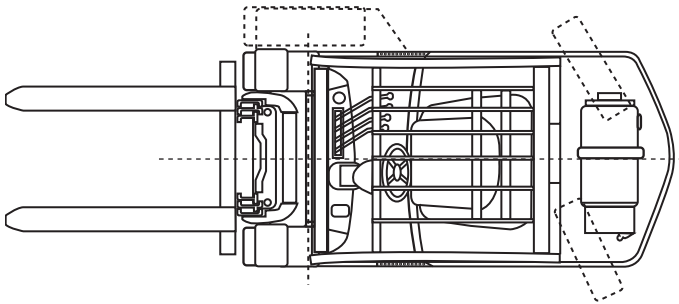

5,50 m

218 - Frontstapler

ARBEITSBÜHNENVERMIETUNG
MOBILIFT®
IHR WEG NACH OBEN!

Mobi-FS2555G