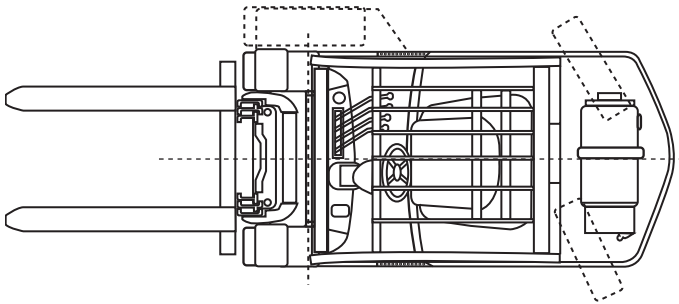

5,50 m

218 - Frontstapler

ARBEITSBÜHNENVERMIETUNG
MOBILIFT[®]
IHR WEG NACH OBEN!

Mobi-FS2555G

5,50 m

Technische Daten

UTILEV UT25P

Max. Hubhöhe5,50 m
 Max. Freihub 1,40 m
 Max. Traglast.....2.500 kg
 Gabelzinken..... 1220 x 122 x 40 mm

Fahrzeuglänge3,69 m
 Fahrzeugbreite 1,16 m
 Durchfahrtshöhe2,44 m
 Gesamtgewicht 4.165 kg
 Antrieb..... Gas

Besonderheiten

Allradantrieb | Steigfähigkeit: **26%** | Vollgefederter Vinylsitz |
 Verglaste Stahlkabine | Heizung | Ausgezeichneter Drehradius |