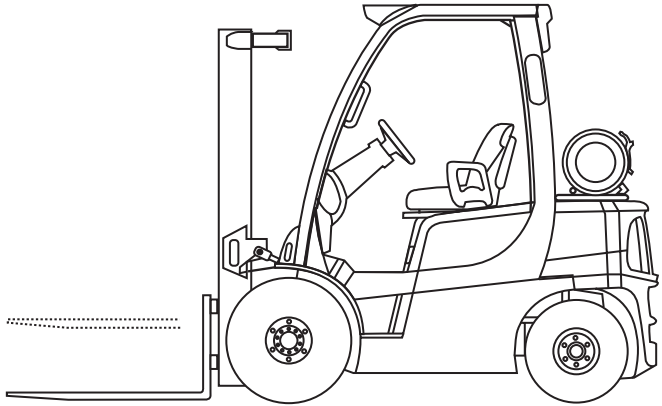

5,50 m

218 - Frontstapler

ARBEITSBÜHNENVERMIETUNG
MOBILIFT[®]
IHR WEG NACH OBEN!

Mobi-FS2555G

5,50 m

Technische Daten

UTILEV UT25P

Max. Hubhöhe5,50 m
 Max. Freihub 1,40 m
 Max. Traglast.....2.500 kg
 Gabelzinken..... 1220 x 122 x 40 mm

Fahrzeuglänge3,69 m
 Fahrzeugbreite 1,16 m
 Durchfahrtshöhe2,44 m
 Gesamtgewicht 4.165 kg
 Antrieb..... Gas

Besonderheiten

Allradantrieb | Steigfähigkeit: **26%** | Vollgefederter Vinylsitz |
 Verglaste Stahlkabine | Heizung | Ausgezeichneter Drehradius |