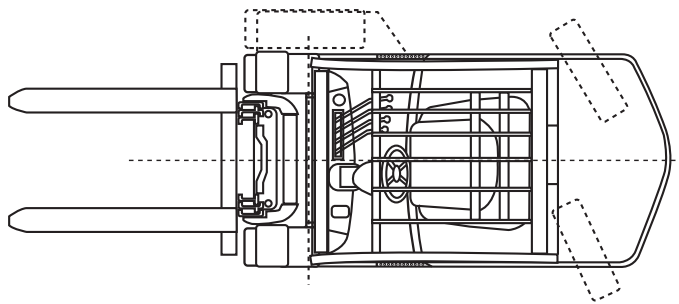

5,50 m

216 - Frontstapler

ARBEITSBÜHNENVERMIETUNG
MOBILIFT®
IHR WEG NACH OBEN!

Mobi-FS2555D