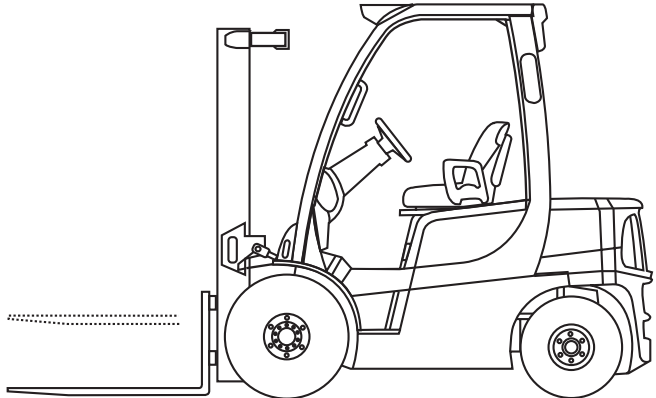

5,50 m

216 - Frontstapler

ARBEITSBÜHNENVERMIETUNG  
**MOBILIFT**<sup>®</sup>  
IHR WEG NACH OBEN!

# Mobi-FS2555D

5,50 m

## Technische Daten

UTILEV UT25P

Max. Hubhöhe .....5,50 m  
 Max. Freihub ..... 1,40 m  
 Max. Traglast.....2.500 kg  
 Gabelzinken..... 1220 x 122 x 40 mm

---

Fahrzeuglänge .....3,69 m  
 Fahrzeugbreite ..... 1,16 m  
 Durchfahrtshöhe .....2,44 m  
 Gesamtgewicht ..... 4.165 kg  
 Antrieb..... Diesel