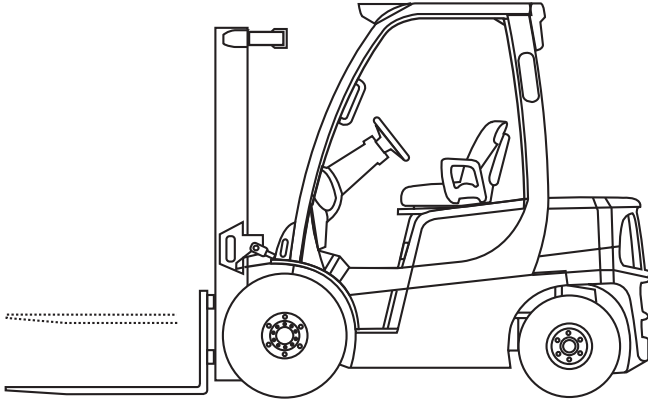

5,50 m

216 - Frontstapler

ARBEITSBÜHNENVERMIETUNG
MOBILIFT[®]
IHR WEG NACH OBEN!

Mobi-FS2555D

5,50 m

Technische Daten

UTILEV UT25P

Max. Hubhöhe5,50 m
 Max. Freihub 1,40 m
 Max. Traglast.....2.500 kg
 Gabelzinken..... 1220 x 122 x 40 mm

Fahrzeuglänge3,69 m
 Fahrzeugbreite 1,16 m
 Durchfahrtshöhe2,44 m
 Gesamtgewicht 4.165 kg
 Antrieb..... Diesel

Besonderheiten

Allradantrieb | Steigfähigkeit: **26%** | Vollgefederter Vinylsitz |
 Verglaste Stahlkabine | Heizung | Ausgezeichneter Drehradius |