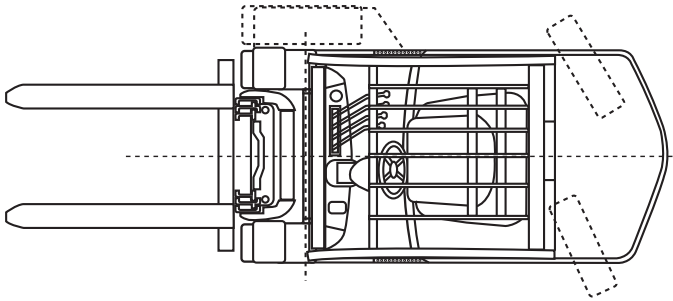

5,50 m

216 - Frontstapler

ARBEITSBÜHNENVERMIETUNG
MOBILIFT[®]
IHR WEG NACH OBEN!

Mobi-FS2555D

5,50 m

Technische Daten

UTILEV UT25P

Max. Hubhöhe5,50 m
 Max. Freihub 1,40 m
 Max. Traglast.....2.500 kg
 Gabelzinken..... 1220 x 122 x 40 mm

Fahrzeuglänge3,69 m
 Fahrzeugbreite 1,16 m
 Durchfahrtshöhe2,44 m
 Gesamtgewicht 4.165 kg
 Antrieb..... Diesel

Besonderheiten

Allradantrieb | Steigfähigkeit: **26%** | Vollgefederter Vinylsitz |
 Verglaste Stahlkabine | Heizung | Ausgezeichneter Drehradius |