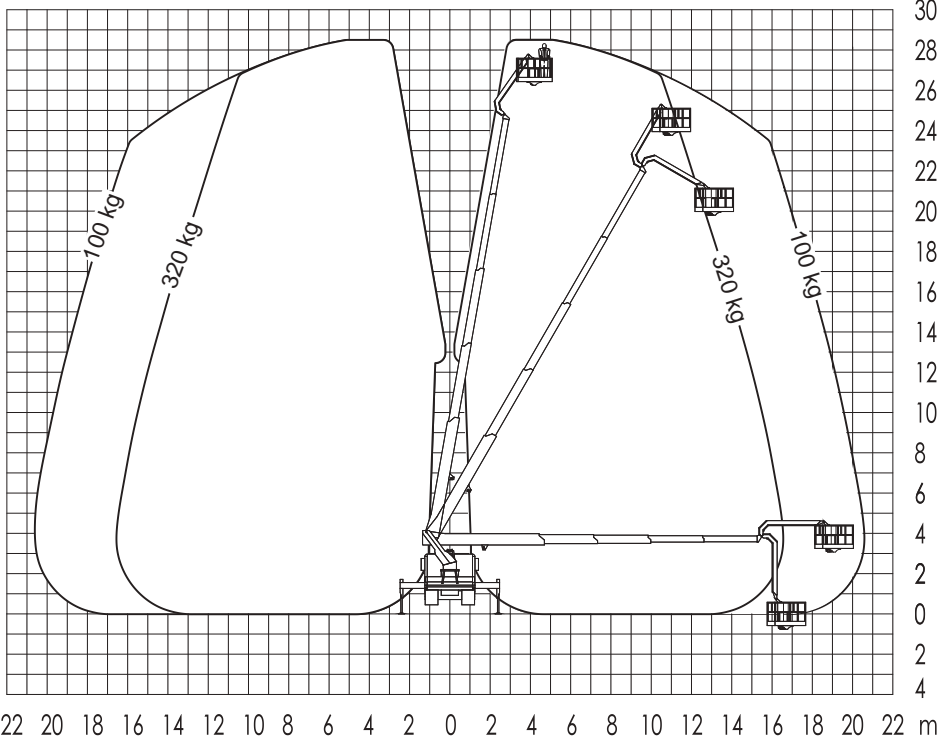

28,50 m

Mobi-L285-001

38 - LKW-Arbeitsbühnen

Technische Daten

Ruthmann TU 285 Iveco

Selbstfahrer: Führerschein B (Klasse 3)

LKW-Teleskop-Arbeitsbühne

Arbeitshöhe.....	28,50 m
Standhöhe.....	26,50 m
Max. seitliche Reichweite.....	20,20 m
Tragkraft	320 kg
	(Reichweitenabhängig)
Korbarm (Drehwinkel)	180°
Arbeitskorb (drehbar)	2x90°

Fahrzeuglänge	6,96 m
Fahrzeugbreite	2,54 m
Durchfahrtshöhe	3,76 m
Stützbreite beidseitig	5,10 m
Stützbreite einseitig	4,62 m
Stützbreite im Profil	2,54 m
Schwenkbereich	540°
Größe Arbeitskorb.....	1,70x0,86 m
Gesamtgewicht	7.490 kg
Antrieb.....	Diesel

Besonderheiten

230-Volt Stromanschluß im Korb, Fahrerhaus-Dachschutz, Lade-
 fläche, Stützenüberwachung, Horizontal-Vertikal-Stützung,
 Erdungsanschlüsse, Motor-Start-Stop-Einrichtung im Korb,
 Nivellier-Automatik, Wasser- und Hochdruckanschluß im Korb,
 Einfahr-/Aufstellautomatik und Memoryfunktion zum Speichern
 einer Position am Arbeitsobjekt.