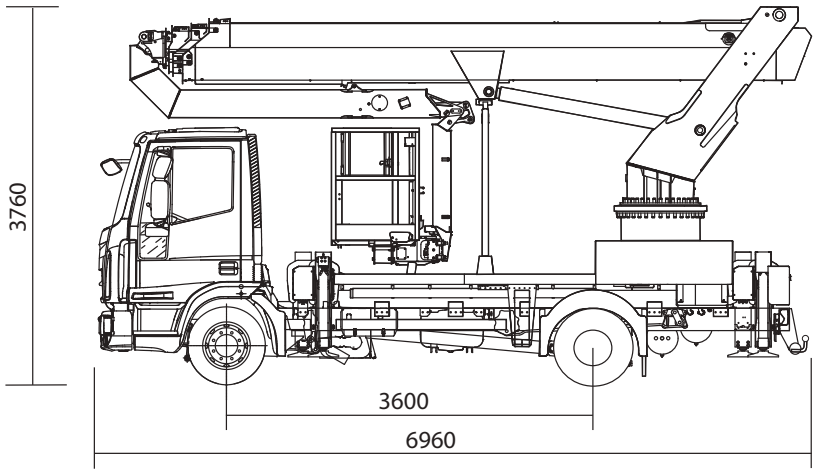

28,50 m

Mobi-L285-001

38 - LKW-Arbeitsbühnen

Technische Daten

Ruthmann TU 285 Iveco

Selbstfahrer: Führerschein B (Klasse 3)

LKW-Teleskop-Arbeitsbühne

Arbeitshöhe.....	28,50 m
Standhöhe.....	26,50 m
Max. seitliche Reichweite.....	20,20 m
Tragkraft	320 kg
	(Reichweitenabhängig)
Korbarm (Drehwinkel)	180°
Arbeitskorb (drehbar)	2x90°

Fahrzeuglänge	6,96 m
Fahrzeugbreite	2,54 m
Durchfahrtshöhe	3,76 m
Stützbreite beidseitig	5,10 m
Stützbreite einseitig	4,62 m
Stützbreite im Profil	2,54 m
Schwenkbereich	540°
Größe Arbeitskorb.....	1,70x0,86 m
Gesamtgewicht	7.490 kg
Antrieb.....	Diesel