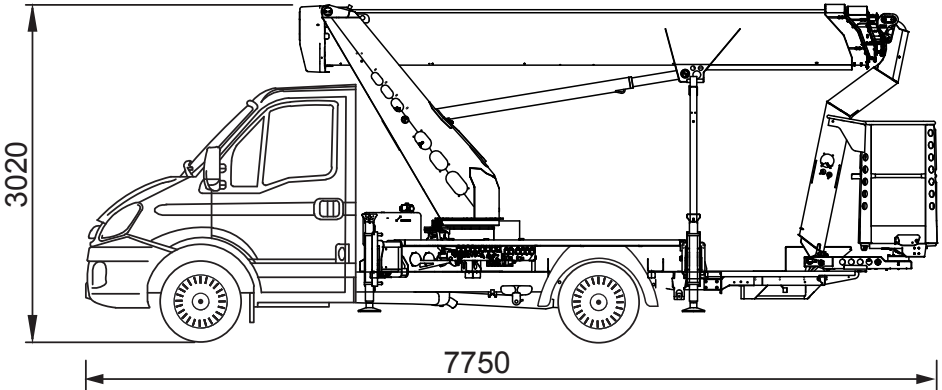

ARBEITSBÜHNENVERMIETUNG  
**MOBILIFT**<sup>®</sup>  
IHR WEG NACH OBEN!

24,50 m

## Mobi-L250

30 - LKW-Arbeitsbühnen

## Technische Daten

Ruthmann TBR 250 Iveco

**Selbstfahrer: Führerschein B (Klasse 3)**

LKW-Teleskop-Arbeitsbühne

Arbeitshöhe.....	24,40 m
Standhöhe.....	22,40 m
Max. seitliche Reichweite.....	16,50 m
Tragkraft .....	230 kg
	(Reichweitenabhängig)
Korbarm (Drehwinkel) .....	185°
Arbeitskorb (drehbar) .....	170°

---

Fahrzeuglänge .....	7,75 m
Fahrzeugbreite .....	2,20 m
Durchfahrtshöhe .....	3,02 m
Stützbreite beidseitig .....	3,66 m
Stützbreite einseitig .....	2,93 m
Stützbreite im Profil .....	2,20 m
Schwenkbereich .....	450°
Größe Arbeitskorb.....	1,40x0,70 m
Gesamtgewicht .....	3.500 kg
Antrieb.....	Diesel