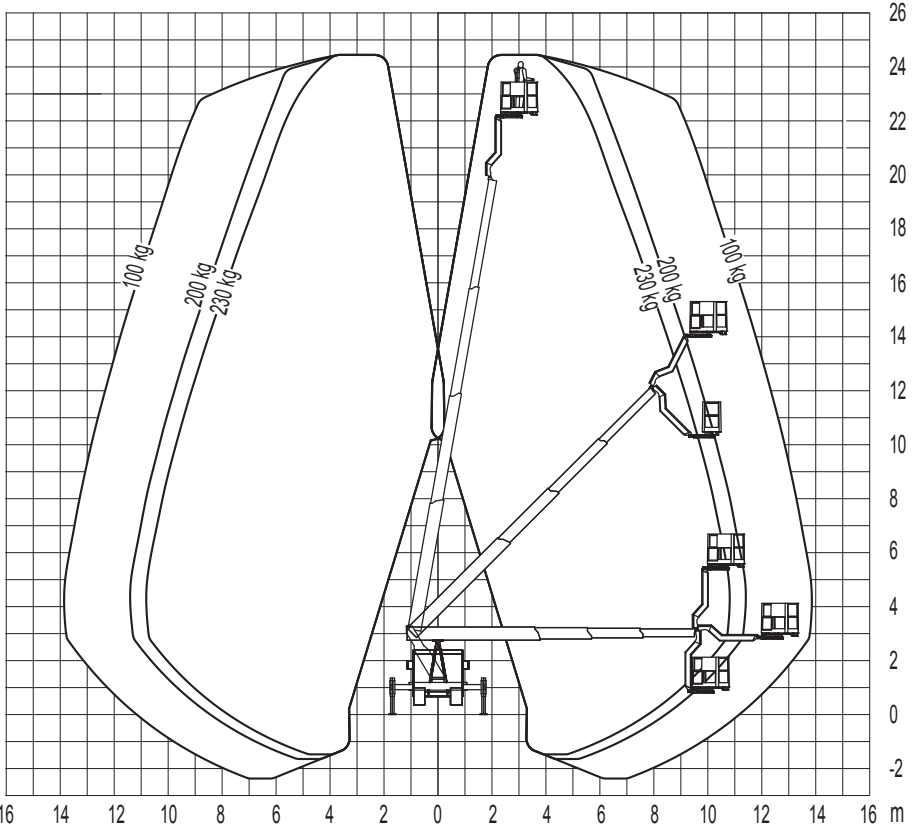

ARBEITSBÜHNENVERMIETUNG  
**MOBILIFT**<sup>®</sup>  
IHR WEG NACH OBEN!

24,50 m

## Mobi-L250

30 - LKW-Arbeitsbühnen

## Technische Daten

Ruthmann TBR 250 Iveco

**Selbstfahrer: Führerschein B (Klasse 3)**

LKW-Teleskop-Arbeitsbühne

Arbeitshöhe.....	24,40 m
Standhöhe.....	22,40 m
Max. seitliche Reichweite.....	16,50 m
Tragkraft .....	230 kg
	(Reichweitenabhängig)
Korbarm (Drehwinkel) .....	185°
Arbeitskorb (drehbar) .....	170°

---

Fahrzeuglänge .....	7,75 m
Fahrzeugbreite .....	2,20 m
Durchfahrtshöhe .....	3,02 m
Stützbreite beidseitig .....	3,66 m
Stützbreite einseitig .....	2,93 m
Stützbreite im Profil .....	2,20 m
Schwenkbereich .....	450°
Größe Arbeitskorb.....	1,40x0,70 m
Gesamtgewicht .....	3.500 kg
Antrieb.....	Diesel