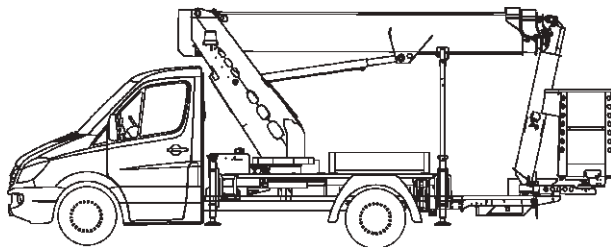

Mobi-L220-007

Technische Daten

Ruthmann TBR 220 Renault Maxity

Selbstfahrer: Führerschein B (Klasse 3)

LKW-Teleskop-Arbeitsbühne

Arbeitshöhe.....	22,00 m
Standhöhe.....	20,00 m
Max. seitliche Reichweite	14,00 m
Tragkraft	230 kg
	(Reichweitenabhängig)
Korbarm (Drehwinkel)	185°
Arbeitskorb (drehbar)	170°

Fahrzeuglänge	6,92 m
Fahrzeugbreite	2,20 m
Durchfahrthöhe	2,99 m
Stützbreite beidseitig	3,67 m
Stützbreite einseitig	2,94 m
Stützbreite im Profil	2,20 m
Schwenkbereich	450°
Größe Arbeitskorb.....	1,40x0,70 m
Gesamtgewicht	3.500 kg
Antrieb.....	Diesel