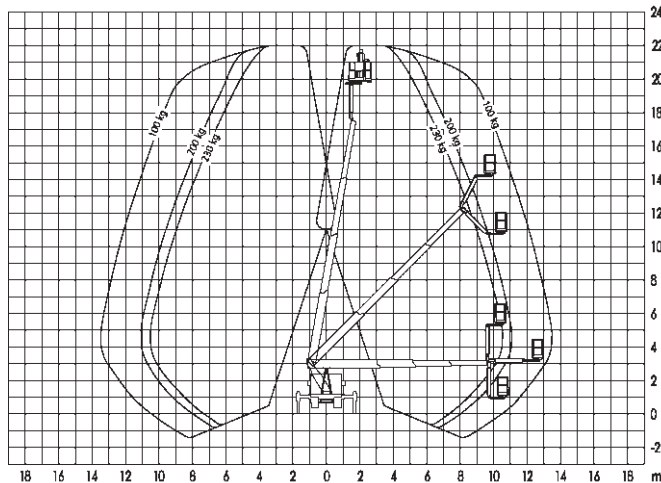

Mobi-L220-007

Technische Daten

Ruthmann TBR 220 Renault Maxity

Selbstfahrer: Führerschein B (Klasse 3)

LKW-Teleskop-Arbeitsbühne

Arbeitshöhe.....	22,00 m
Standhöhe.....	20,00 m
Max. seitliche Reichweite	14,00 m
Tragkraft	230 kg
	(Reichweitenabhängig)
Korbarm (Drehwinkel)	185°
Arbeitskorb (drehbar)	170°

Fahrzeuglänge	6,92 m
Fahrzeugbreite	2,20 m
Durchfahrthöhe	2,99 m
Stützbreite beidseitig	3,67 m
Stützbreite einseitig	2,94 m
Stützbreite im Profil	2,20 m
Schwenkbereich	450°
Größe Arbeitskorb.....	1,40x0,70 m
Gesamtgewicht	3.500 kg
Antrieb.....	Diesel

Besonderheiten

230-Volt Stromanschluß im Korb, Ladefläche, Stützenüberwachung, Motor-Start-Stop-Einrichtung im Korb, Memory-Schaltung, Nivellier-Automatik, vollautomatisches Einfahren, Horizontal-Vertikal-Stützung.