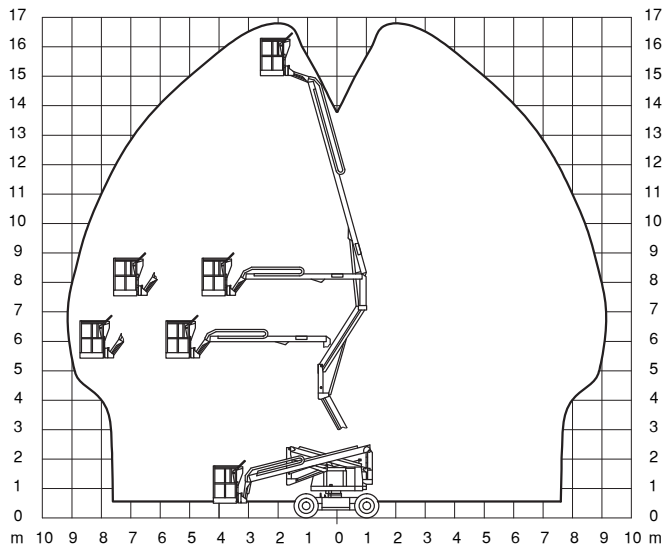

Mobi-G168

Technische Daten

Terex TA 50 RT

Selbstfahrende Gelenkteleskop-Arbeitsbühne mit Allradantrieb

Arbeitshöhe.....	16,80 m
Standhöhe.....	14,80 m
Max. seitliche Reichweite	9,10 m
Tragkraft	225 kg
	(Reichweitenabhängig)
Korbarm (Drehwinkel)	-
Arbeitskorb (drehbar)	2x45°

Fahrzeuglänge	5,80 m
Fahrzeugbreite	2,20 m
Durchfahrtsöhe	2,50 m
Schwenkbereich	360°
Größe Arbeitskorb.....	1,52x0,76 m
Gesamtgewicht	7.100 kg
Antrieb.....	Diesel

Besonderheiten

Oberer Knickpunkt: 8,00 m, kein Überhang, 230-Volt Stromanschluss im Korb, Allradantrieb.