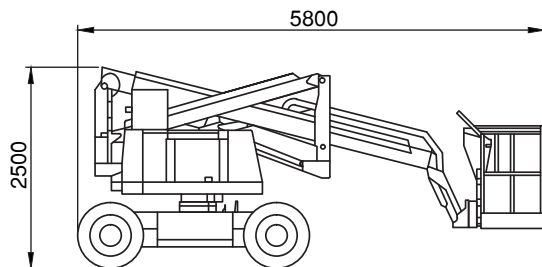

Mobi-G168

Technische Daten

Terex TA 50 RT

Selbstfahrende Gelenkteleskop-Arbeitsbühne mit Allradantrieb

Arbeitshöhe.....	16,80 m
Standhöhe.....	14,80 m
Max. seitliche Reichweite	9,10 m
Tragkraft	225 kg
	(Reichweitenabhängig)
Korbarm (Drehwinkel)	-
Arbeitskorb (drehbar)	2x45°

Fahrzeuglänge	5,80 m
Fahrzeugbreite	2,20 m
Durchfahrtsöhe	2,50 m
Schwenkbereich	360°
Größe Arbeitskorb.....	1,52x0,76 m
Gesamtgewicht	7.100 kg
Antrieb.....	Diesel

Besonderheiten

Oberer Knickpunkt: 8,00 m, kein Überhang, 230-Volt Stromanschluss im Korb, Allradantrieb.